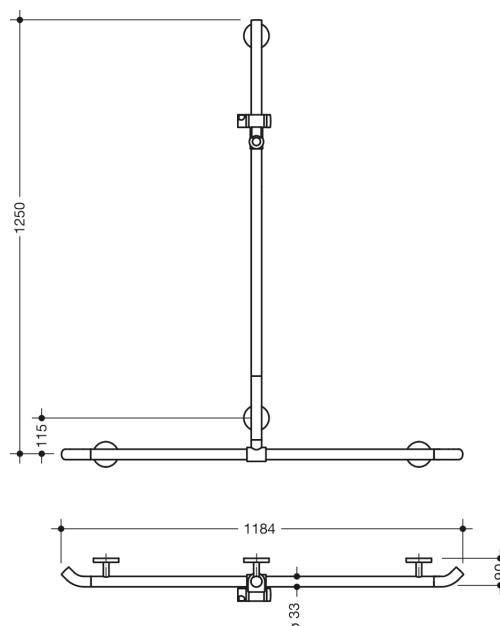

Podobne zdjęcie

Wymiary w mm

Właściwości

Poręcz wannowo - prysznicowa z uchwytem na słuchawkę prysznicową

- drążki w położeniu pionowym i poziomym, połączone pod kątem prostym, z rozetami do mocowania i uchwytem słuchawki prysznicowej
- z zagiętymi pod kątem 45° końcówkami drążków
- przesuwany (do montażu) drążek z uchwytem słuchawki prysznicowej
- z wysokiej jakości poliamidu, pokrytego lakierem o wyglądzie chromu
- uchwyt na słuchawkę z wysokiej jakości poliamidu w kolorze HEWI 98 (biały)
- z odpornym na korozję stalowym rdzeniem
- długość w pionie 1250 mm, długość w poziomie 1184 mm, głębokość 90 mm, średnica drążka 33 mm
- wsporniki o śr. 18 mm z płaską rozetą o śr. 80 mm, gł. rozety 13 mm
- bezstopniowa regulacja położenia uchwyty słuchawki prysznicowej, ustawienie wysokości po naciśnięciu lub pociągnięciu za uchwyt
- stożkowaty kształt zamocowania uchwyty słuchawki prysznicowej ułatwia jej zawieszanie
- pasuje do dostępnych na rynku słuchawek prysznicowych
- łatwy montaż dzięki oddzielnemu mocowanym platformom ze stali
- do montażu lewo- i prawostronnego
- w dostawie odporny na korozję zestaw do mocowania
- Przestrzegać w przypadku korzystania z zawieszanych siedzeń: Wymagane sprawdzenie zgodności.
- Szczegółowa lista możliwych kombinacji uchwyty, Uchwyty kątowe i poręcze prysznicowe z dopasowanymi zawieszanymi siedzeniami można znaleźć w naszym katalogu online w obszarze pobierania odpowiedniego produktu.