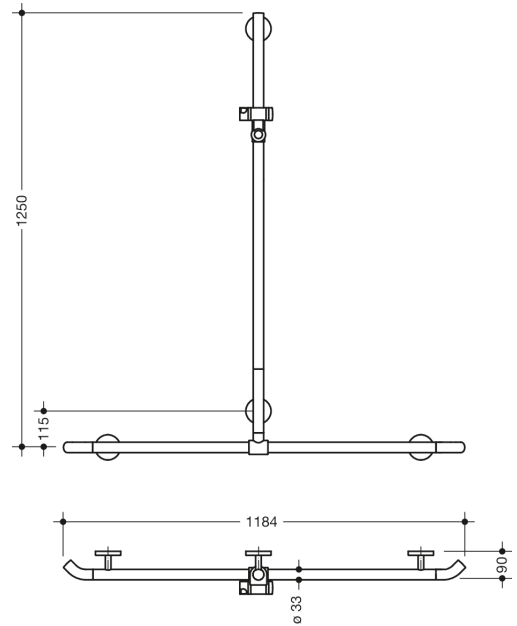

Vergelijkbare afbeelding

Afmetingen in mm

### Eigenschappen

Leuning voor douche, badkuip met douchestang

- verticaal en horizontaal aangebrachte, in een rechte hoek verbonden stangen met douchekophouder
- met naar de wand wijzende 45° eindbogen
- met zijdelings (ter montage) verschuifbare verticale douchestang
- van hoogwaardig in chroomlook gecoate polyamide met warme ergonomie
- Douchekophouder van hoogwaardige polyamide in HEWI kleur 92 (antracietgrijs)
- met doorlopende, tegen corrosie beschermde stalen kern
- verticale lengte 1250 mm, horizontale lengte 1184 mm
- 90 mm diep, stangen diameter 33 mm
- koppeling aan de muur met recht op de muur uitgevoerde filigrane steunen (diameter 18 mm) en vlakke rozetten
- rozetdiameter 80 mm, kappenhoogte 13 mm
- Douchekophouder kan traploos worden gedraaid en na uittrekken of indrukken van een grote hendel in de hoogte worden versteld
- conische opname op de douchekophouder vergemakkelijkt het inhangen van de handdouche
- geschikt voor handdouches van verschillende fabrikanten
- eenvoudige montage door los montagebare bevestigingsplaten van hoogwaardig roestvrij staal om de wandsteun in te hangen douche- en badleuning
- Fixering met de aan de onderkant van de rozetten geplaatste stelschroef
- inclusief corrosievrij HEWI bevestigingsmateriaal
- Hou bij gebruik van hangzitjes het volgende in acht: Een compatibiliteitscontrole is vereist.
- Een gedetailleerde lijst van de combinatiemogelijkheden van handgrepen, Hoeksteunen en douche- en badleuningen met bijpassende inhangzitjes vindt u in onze online catalogus in het downloadgedeelte van het betreffende product.