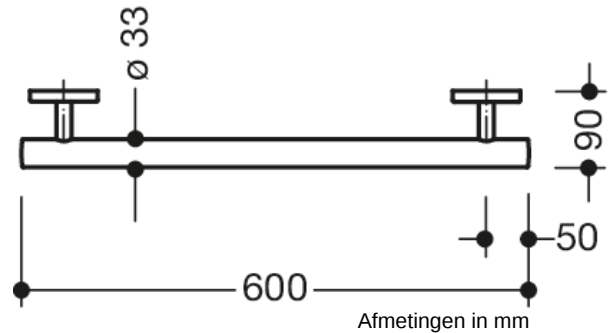

Vergelijkbare afbeelding

Eigenschappen

Wandsteun

- rechte stang met recht op de muur uitgevoerde steunen en rozetten
- dient om vast te houden en te steunen
- van hoogwaardig in chromoptiek polyamide met warme ergonomie
- met doorlopende, tegen corrosie beschermde stalen kern
- externe afmetingen 600 mm, stangen diameter 33 mm, 90 mm diep
- koppeling aan de muur met recht op de muur uitgevoerde filigrane steunen (diameter 18 mm) en vlakke rozetten
- rozetdiameter 80 mm, kappenhoogte 13 mm
- eenvoudige montage door los montagebare bevestigingsplaten van hoogwaardig roestvrij staal om de wandsteun in te hangen
- Fixering met de aan de onderkant van de rozetten geplaatste stelschroef
- inclusief corrosievrij HEWI bevestigingsmateriaal
- Hou bij gebruik van hangzitjes het volgende in acht: Een compatibiliteitscontrole is vereist.
- Een gedetailleerde lijst van de combinatiemogelijkheden van handgrepen, Hoeksteunen en douche- en badleuningen met bijpassende inhangzitjes vindt u in onze online catalogus in het downloadgedeelte van het betreffende product.