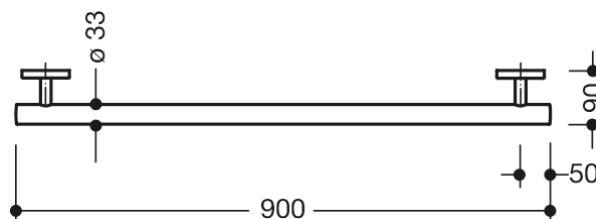

Podobne zdjęcie

Wymiary w mm

Właściwości

Uchwyt WARM TOUCH

- uchwyt prosty z rozetami do mocowania
- służy do podtrzymywania i podpierania
- z wysokiej jakości poliamidu o wyglądzie chromu i ciepłej haptycy
- z antykorozyjnym, ciągłym rdzeniem stalowym
- dł. 900 mm, śr. drążka 33 mm, gł. 90 mm
- łączenie ściennie za pomocą wykonanych równo do ściany filigranowych wsporników (średnica 18 mm) i płaskich rozet
- śr. rozetki 80 mm, wys. nakładki 13 mm
- łatwy montaż dzięki osobno mocowanym płytkom z wysokiej jakości stali szlachetnej służącym do zawieszenia uchwytu
- łącznie z bezkorozyjnym zestawem montażowym HEWI
- Przestrzegać w przypadku korzystania z zawieszanych siedzeń: Wymagane sprawdzenie zgodności.
- Szczegółowa lista możliwych kombinacji uchwytów, Uchwyty kątowe i poręcze prysznicowe z dopasowanymi zawieszanymi siedzeniami można znaleźć w naszym katalogu online w obszarze pobierania odpowiedniego produktu.