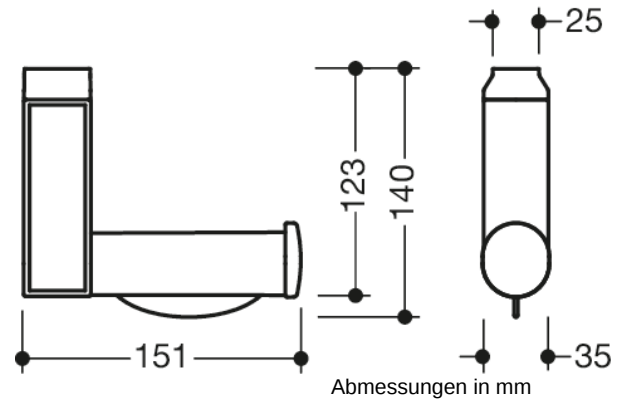

Abbildung ähnlich

#### Aufrüstsatz WC-Papierhalter

- rechtwinklig angeordneter Aufsatzrollenhalter
- dient zur Nachrüstung an Stützklappgriffen 950.50.6... und Wandstützgriffen 950.50.7...
- leichte Montage
- integrierte Rollenbremse
- 35 mm breit, 123 mm hoch, 151 mm tief
- aus hochwertigem Polyamid in den HEWI Farben 90 (Tiefschwarz), 92 (Anthrazitgrau), 98 (Signalweiß) oder 99 (Reinweiß)