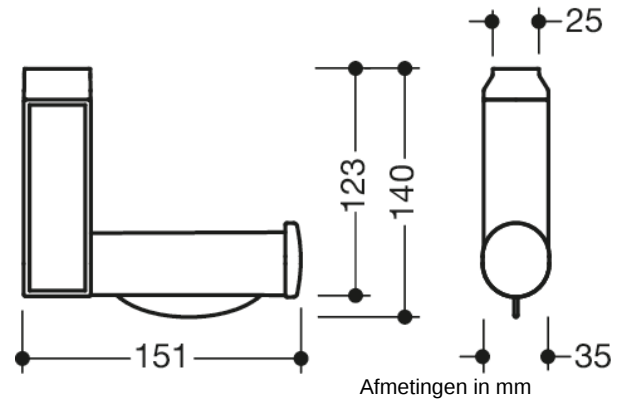

Vergelijkbare afbeelding

#### Uitbreidingsset toiletrolhouder

- rechthoekig gerangschikte papierrolhouder
- dient voor achteraf aanbrengen aan opklapbare steunen 950.50.6... en wandsteunen 950.50.7...
- eenvoudige montage
- geïntegreerde rolrem
- 35 mm breed, 123 mm hoog, 151 mm diep
- van hoogwaardige polyamide in de HEWI kleuren 90 (diepzwart), 92 (antracietgrijs), 98 (signaalwit), 99 (zuiverwit)