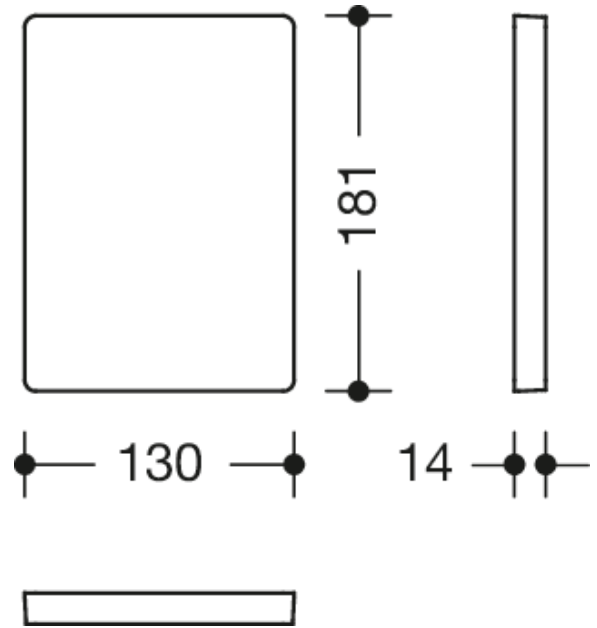

Photo similaire

Mesures en mm

### Propriétés

Cache pour plaque de montage pour barres d'appui relevables mobiles

- recouvrement rectangulaire
- sert à habiller des plaques de montage montées avec un système simple d'accrochage
- 130 mm de large, 181 mm de haut, 14 mm de profondeur
- recouvrement en matière synthétique de haute qualité dans les couleurs HEWI 98 (blanc de sécurité) ou 99 (blanc pur)

### Couleurs / Surfaces

- |   |                      |
|---|----------------------|
|  | 99 (blanc pur)       |
|  | 98 (blanc signalis.) |