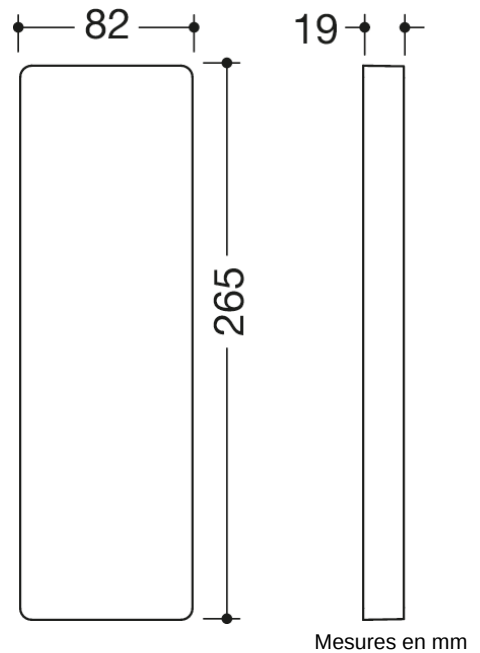

Photo similaire

Propriétés

Cache pour plaque de montage des barres d'appui relevables mobiles, série 805

- cache rectangulaire
- sert à recouvrir les plaques de montage montées par simple suspension
- largeur 82 mm, hauteur 265 mm, profondeur 19 mm
- cadre du cache en polyamide de qualité supérieure disponible dans les couleurs HEWI 90 (noir profond), 92 (gris anthracite), 98 (blanc de sécurité) et 99 (blanc pur)
- plaque frontale en acier inoxydable brossé mat de qualité supérieure

Couleurs / Surfaces

	99 (blanc pur)
	98 (blanc signalis.)
	92 (gris anthracite)
	90 (noir foncé)