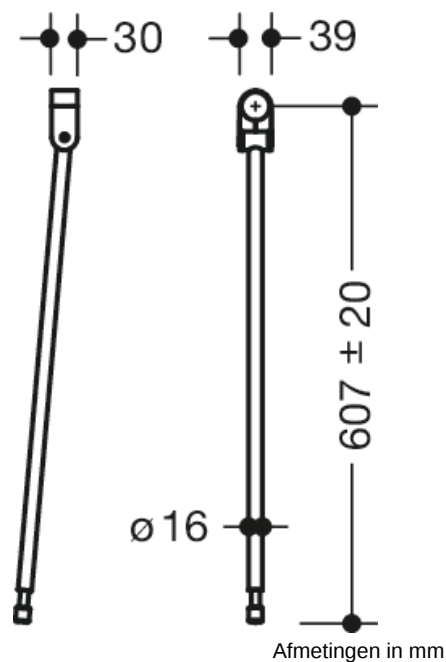

Vergelijkbare afbeelding

Eigenschappen

Bodemsteun uit de serie 805

- verticale steun om achteraf aan te brengen bij opklapbare steunen en wandsteunen 805.50...
- montagehoogte 760 mm (om aan de hoogte-eisen conform DIN 18040 te voldoen)
- eenvoudige montage
- verbinding van hoogwaardige polyamide in de kleuren 90 (diepzwart), 92 (antracietgrijs), 98 (signaalwit), 99 (zuiverwit)
- steun van hoogwaardige roestvrij staal, oppervlak mat geborsteld
- verticale lengte 607 mm
- hoogteverstelling in het bereik +/- 20 mm mogelijk
- geproduceerd in overeenstemming met CE- en UKCA-Verordening (EU) 2017/745 betreffende medische hulpmiddelen