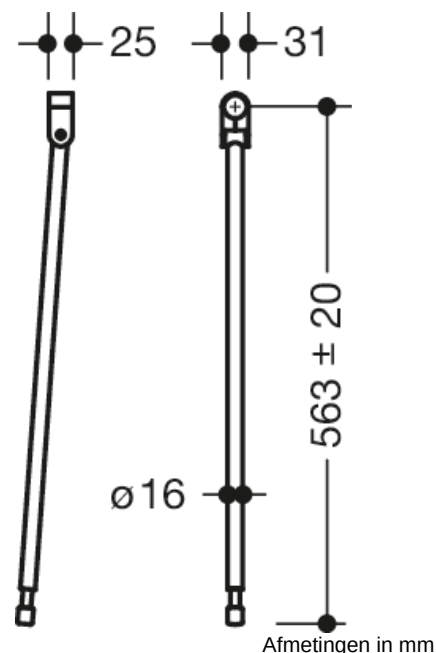

Vergelijkbare afbeelding

### Bodemsteun

- verticale bodemsteun voor achteraf aanbrengen aan opklapbare steunen en wandsteunen 950.50...
- montagehoogte 680 mm
- eenvoudige montage
- verbinding van hoogwaardige polyamide in de HEWI kleuren 90 (diepzwart), 92 (antracietgrijs), 98 (signaalwit) of 99 (zuiverwit)
- steun van hoogwaardige roestvrij staal, oppervlak mat geborsteld
- verticale lengte 563 mm
- hoogteverstelling in het bereik +/- 20 mm mogelijk
- geproduceerd in overeenstemming met CE- en UKCA-Verordening (EU) 2017/745 betreffende medische hulpmiddelen

## Kleuren / Oppervlakken

	99 (zuiverwit)
	98 (signaalwit)
	92 (antracietgrijs)
	90 (diepzwart)