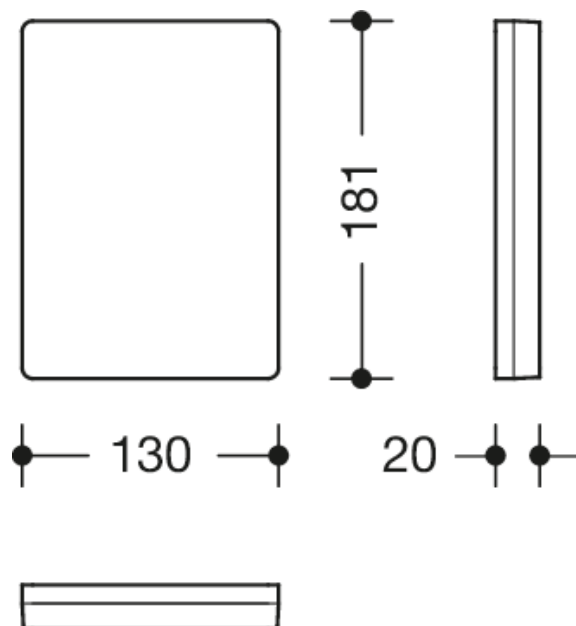

Photo similaire

Mesures en mm

### Propriétés

Plaque de montage avec cache pour barres d'appui relevables mobiles

- plaque de montage rectangulaire avec cache rectangulaire adapté
- sert à la fixation des barres d'appui relevables mobiles
- 130 mm de large, 181 mm de haut, 20 mm de profondeur
- plaque de montage en acier inoxydable
- pour le montage avec du matériel de fixation anti-corrosion et certifié HEWI pour différentes structures murales (à commander séparément)
- la bande d'étanchéité pour étanchéifier les points de fixation est fournie
- Cadre de la couverture en polyamide de haute qualité, disponible en couleur HEWI 98 (blanc de sécurité)
- panneau avant acier inox chromé, poli miroir
- produit conformément au règlement CE et UKCA (UE) 2017/745 relatif aux dispositifs médicaux

### Couleurs / Surfaces

98 (blanc signalis.)