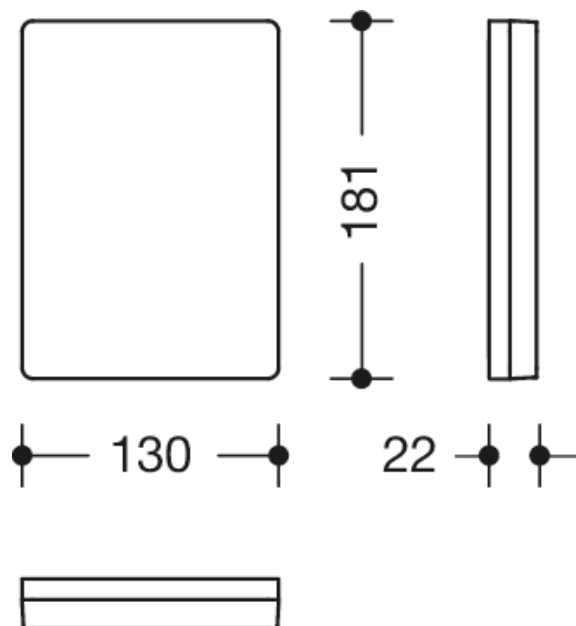

Photo similaire

Mesures en mm

Propriétés

Plaque de montage avec cache pour barres d'appui relevables mobiles

- plaque de montage rectangulaire avec cache rectangulaire adapté
- sert à la fixation des barres d'appui relevables mobiles
- 130 mm de large, 181 mm de haut et 22 mm de profondeur
- plaque de montage en acier inoxydable
- pour le montage avec du matériel de fixation anti-corrosion et certifié HEWI pour différentes structures murales (à commander séparément)
- la bande d'étanchéité pour étanchéifier les points de fixation est fournie
- recouvrement en matière synthétique de haute qualité dans les couleurs HEWI 98 (blanc de sécurité) ou 99 (blanc pur)
- produit conformément au règlement CE et UKCA (UE) 2017/745 relatif aux dispositifs médicaux

Certificats

Couleurs / Surfaces

- | | |
|---|----------------------|
|  | 99 (blanc pur) |
|  | 98 (blanc signalis.) |