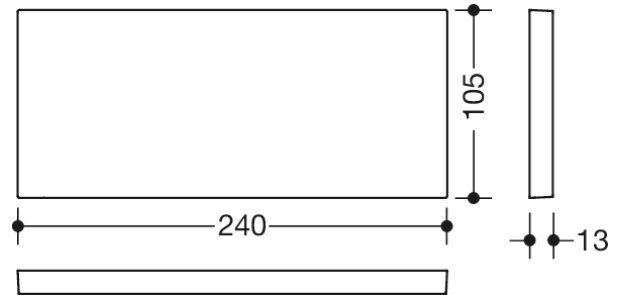

Vergelijkbare afbeelding

Afmetingen in mm

### Eigenschappen

Afdekking voor montageplaat van de mobiele zijtes

- rechthoekige afdekking
- voor het bekleden van gemonteerde montageplaten eenvoudig door aanhangen
- 240 mm breed, 105 mm hoog, 13 mm diep
- Frame van de afdekking van de wandplaat van hoogwaardige polyamide in HEWI kleur 98 (signaalwit)
- frontplaat van hoogwaardig roestvrij staal, glanzend gepolijst

### Kleuren / Oppervlakken

98 (signaalwit)