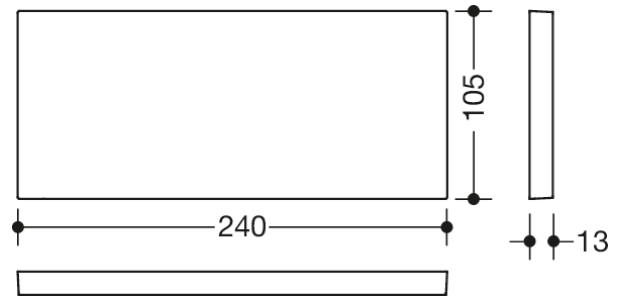

Vergelijkbare afbeelding

Afmetingen in mm

Eigenschappen

Afdekking voor montageplaat van de mobiele zitjes

- rechthoekige afdekking
- voor het bekleden van gemonteerde montageplaten eenvoudig door aanhangen
- 240 mm breed, 105 mm hoog, 13 mm diep
- frame van afdekking uit hoogwaardige polyamide in de HEWI kleuren 90 (diepzwart), 92 (antracietgrijs), 98 (signaalwit), 99 (zuiverwit)
- voorpaneel van hoogwaardige roestvrij staal, mat gepolijst

Kleuren / Oppervlakken

	99 (zuiverwit)
	98 (signaalwit)
	92 (antracietgrijs)
	90 (diepzwart)