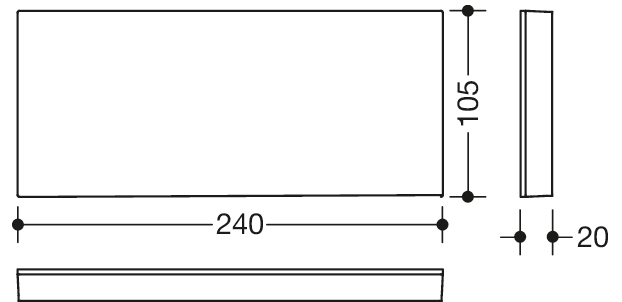

Photo similaire

Mesures en mm

Propriétés

Cache pour plaque de montage des sièges mobiles

- plaque de montage rectangulaire avec cache rectangulaire adapté
- sert à recevoir des sièges mobiles
- 240 mm de large, 105 mm de haut et 20 mm de profondeur
- plaque de montage en acier inoxydable
- pour le montage avec du matériel de fixation anti-corrosion et certifié HEWI pour différentes structures murales (à commander séparément)
- les bandes et disques d'étanchéité destinés à sceller les points de fixation conformément à la norme DIN 18534 sont inclus dans la livraison
- recouvrement en matière synthétique de haute qualité dans les couleurs HEWI 98 (blanc de sécurité) ou 99 (blanc pur)