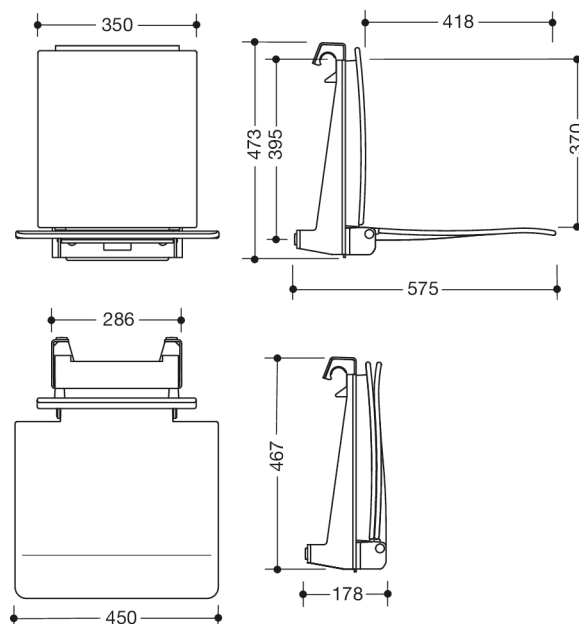

Photo similaire

Mesures en mm

Propriétés

Siège suspendu

- siège avec dossier de forme ergonomique
- sert d'assise dans la douche
- largeur 450 mm, profondeur 575 mm et hauteur 467 mm
- dispositif d'accrochage en acier, laquage blanc par poudrage
- assise et dossier en polyamide renforcé à la fibre de verre
- forme ergonomique incurvée de l'assise pour un confort d'assise élevé
- grandes rondeurs sur les bords extérieurs de l'assise
- surface d'assise structurée, anti-dérapante
- assise peut être relevée vers le haut pour économiser de la place
- ni entretoisements ni fixation visibles en position relevée
- poignée de transport peut être enfoncée lors du non-emploi et sert en même temps de stabilisateur
- à accrocher dans les mains courantes de douche et les barres de maintien HEWI diamètre 33 mm
- charge admissible maximum de 150 kg
- Une liste détaillée des combinaisons possibles des barres d'appui, des barres de maintien coudées et des mains courantes de douche avec les sièges suspendus correspondants est disponible dans notre catalogue en ligne dans la zone de téléchargement du produit concerné.