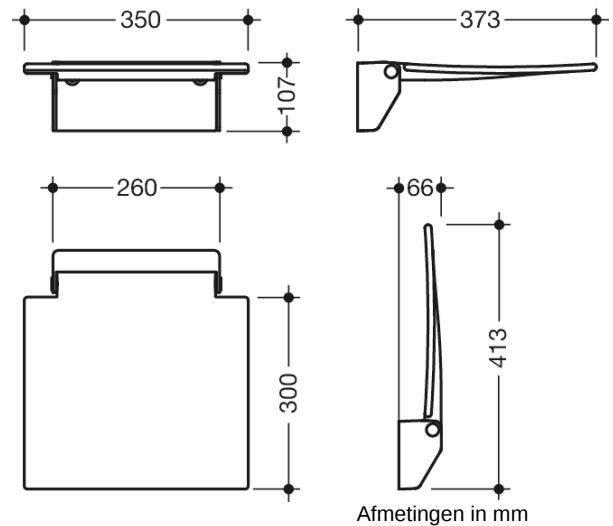

Vergelijkbare afbeelding

Eigenschappen

Opklapbaar zitje 350

- constructie van muurconsole en doorlopend zitvlak
- dient voor veilig zitten in de douche
- 350 mm breed, 373 mm diep en 107 mm hoog
- Muurbeugel van hoogwaardig roestvast staal, mat gepolijst
- zitvlak van glasvezelversterkt polyamide in de kleuren wit en antracietgrijs
- zitvlak kan omhooggeklapt worden
- Zitdiepte in opgeklapte toestand: 66 mm
- geen schoorlatten en bevestigingen in omhooggeklapte staat zichtbaar
- met rugleuning 950.51.02090 combineerbaar
- maximale belastbaarheid 150 kg
- montage aan de wand met HEWI bevestigingsmateriaal
- afdichtingstape en afdichtschijven voor het afdichten van de bevestigingspunten volgens DIN 18534 behoren tot de leveringsomvang