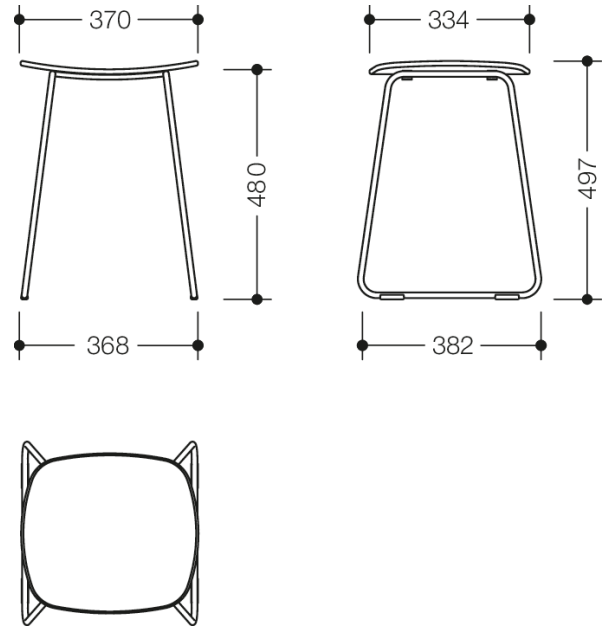

Photo similaire

Mesures en mm

#### Tabouret de douche

- tabouret mobile, léger
- convient pour l'espace douche
- design tubulaire rond filigrane combiné à une assise courbée ergonomique
- assise agréablement chaude en plastique de haute qualité, légèrement texturé, en couleurs HEWI 90 (noir foncé), 92 (gris anthracite) et 98 (blanc de sécurité)
- charge maximale 150 kg
- poids net: 4,4 kg
- hauteur 497 mm, largeur 370 mm
- assise 370 mm de large
- hauteur de l'assise : 480 mm
- structure chromée de haute qualité
- équipé d'embouts antidérapants pour les pieds

### Couleurs / Surfaces

	98 (blanc signalis.)
	92 (gris anthracite)
	90 (noir foncé)