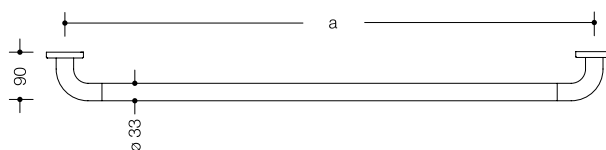

Type Nr.

Afmetingen in mm / Omschrijving

33.7010

HEWI garderobestang

- van stangstelsel ø 33 mm
- polyamide met stalen kern in roestwerende uitvoering
- voorzien van roestvrij stalen rozetten ø 70 mm voor wandmontage
- levering zonder schroeven en pluggen

Staffelmaten voor garderobestangen zonder haken / met verschuifbare haken

Type Nr.	
a (mm)	
300-599	
600-1099	
1100-1599	
1600-2099	
2100-2599	
2600-3099	
3100-3599	
3600-4099	

Let op:

Verschuifbare haken afzonderlijk bestellen, omdat deze niet worden meegeleverd.