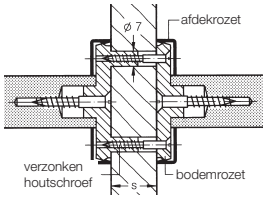

Type Nr.

Omschrijving

**BA20.1**  
**BA20.1B**  
**BA23.1**  
**BA23.1B**

**HEWI bevestigingswijze 1**

- bevestiging van voren met rozetten ø 52 mm
- rozettenbevestiging: bouwhoogte meubelgreep + 6,7 mm
- levering zonder verzonken schroeven
- voor meubelgrepen ø 20 mm, van hoogwaardige polyamide
- voor meubelgrepen ø 20 mm, van hoogwaardig mat polyamide
- voor meubelgrepen ø 23 mm, van hoogwaardige polyamide
- voor meubelgrepen ø 23 mm, van hoogwaardig mat polyamide

**BA20.21**  
**BA20.21B**  
**BA23.21**  
**BA23.21B**

**HEWI bevestigingswijze 21**

- voor dubbelzijdige bevestiging op hout met rozetten ø 52 mm
- rozettenbevestiging: bouwhoogte meubelgreep + 13,4 mm
- levering zonder verzonken schroeven
- Nota: schroeven ø 3,5 x (plaatdikte + 10)
- voor meubelgrepen ø 20 mm, van hoogwaardige polyamide
- voor meubelgrepen ø 20 mm, van hoogwaardig mat polyamide
- voor meubelgrepen ø 23 mm, van hoogwaardige polyamide
- voor meubelgrepen ø 23 mm, van hoogwaardig mat polyamide

**BA17.4**  
**BA17.4B**

**BA20.4**  
**BA20.4B**

**BA23.4**  
**BA23.4B**

**HEWI bevestigingswijze 4**

- van achteren doorschroeven met blinde rozetten
- levering zonder verzonken schroeven

Nota:

- 111... : schroeven ø 5 x (plaatdikte + 35)
- 548... : schroeven ø 4 x (plaatdikte + 20)
- 557... : schroeven ø 4 x (plaatdikte + 20)
- met blinde rozet ø 16 x 4,7 mm, van hoogwaardige polyamide
- met blinde rozet ø 16 x 4,7 mm, van hoogwaardig mat polyamide
- voor bijv. meubelgrepen 548... schroeven ø 4 x (plaatdikte + 20)
- met blinde rozet ø 20 x 5 mm, van hoogwaardige polyamide
- met blinde rozet ø 20 x 5 mm, van hoogwaardig mat polyamide
- voor bijv. meubelgrepen 111... schroeven ø 5 x (plaatdikte + 35)
- met blinde rozet ø 23,5 x 5,6 mm, van hoogwaardige polyamide
- met blinde rozet ø 23,5 x 5,6 mm, van hoogwaardig mat polyamide
- voor bijv. meubelgrepen 111.23... schroeven ø 5 x (plaatdikte + 35)