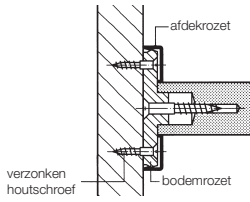

Type Nr.

Omschrijving

**BA20.1**  
**BA20.1B**  
**BA23.1**  
**BA23.1B**

**HEWI bevestigingswijze 1**

- bevestiging van voren met rozetten ø 52 mm
- rozettenbevestiging: bouwhoogte meubelgreep + 6,7 mm
- levering zonder verzonken schroeven
- voor meubelgrepen ø 20 mm, van hoogwaardige polyamide
- voor meubelgrepen ø 20 mm, van hoogwaardig mat polyamide
- voor meubelgrepen ø 23 mm, van hoogwaardige polyamide
- voor meubelgrepen ø 23 mm, van hoogwaardig mat polyamide

**BA20.21**  
**BA20.21B**  
**BA23.21**  
**BA23.21B**

**HEWI bevestigingswijze 21**

- voor dubbelzijdige bevestiging op hout met rozetten ø 52 mm
- rozettenbevestiging: bouwhoogte meubelgreep + 13,4 mm
- levering zonder verzonken schroeven
- Nota: schroeven ø 3,5 x (plaatdikte + 10)
- voor meubelgrepen ø 20 mm, van hoogwaardige polyamide
- voor meubelgrepen ø 20 mm, van hoogwaardig mat polyamide
- voor meubelgrepen ø 23 mm, van hoogwaardige polyamide
- voor meubelgrepen ø 23 mm, van hoogwaardig mat polyamide

**BA17.4**  
**BA17.4B**

**BA20.4**  
**BA20.4B**

**BA23.4**  
**BA23.4B**

**HEWI bevestigingswijze 4**

- van achteren doorschroeven met blinde rozetten
- levering zonder verzonken schroeven

Nota:

- 111... : schroeven ø 5 x (plaatdikte + 35)
- 548... : schroeven ø 4 x (plaatdikte + 20)
- 557... : schroeven ø 4 x (plaatdikte + 20)
- met blinde rozet ø 16 x 4,7 mm, van hoogwaardige polyamide
- met blinde rozet ø 16 x 4,7 mm, van hoogwaardig mat polyamide
- voor bijv. meubelgrepen 548... schroeven ø 4 x (plaatdikte + 20)
- met blinde rozet ø 20 x 5 mm, van hoogwaardige polyamide
- met blinde rozet ø 20 x 5 mm, van hoogwaardig mat polyamide
- voor bijv. meubelgrepen 111... schroeven ø 5 x (plaatdikte + 35)
- met blinde rozet ø 23,5 x 5,6 mm, van hoogwaardige polyamide
- met blinde rozet ø 23,5 x 5,6 mm, van hoogwaardig mat polyamide
- voor bijv. meubelgrepen 111.23... schroeven ø 5 x (plaatdikte + 35)