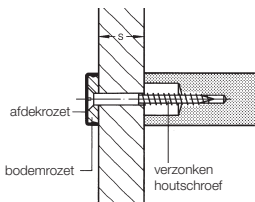

Type Nr.

Omschrijving

**BA20.1**  
**BA20.1B**  
**BA23.1**  
**BA23.1B**

**HEWI bevestigingswijze 1**

- bevestiging van voren met rozetten ø 52 mm
- rozettenbevestiging: bouwhoogte meubelgreep + 6,7 mm
- levering zonder verzonken schroeven
- voor meubelgrepen ø 20 mm, van hoogwaardige polyamide
- voor meubelgrepen ø 20 mm, van hoogwaardig mat polyamide
- voor meubelgrepen ø 23 mm, van hoogwaardige polyamide
- voor meubelgrepen ø 23 mm, van hoogwaardig mat polyamide

**BA20.21**  
**BA20.21B**  
**BA23.21**  
**BA23.21B**

**HEWI bevestigingswijze 21**

- voor dubbelzijdige bevestiging op hout met rozetten ø 52 mm
- rozettenbevestiging: bouwhoogte meubelgreep + 13,4 mm
- levering zonder verzonken schroeven
- Nota: schroeven ø 3,5 x (plaatdikte + 10)
- voor meubelgrepen ø 20 mm, van hoogwaardige polyamide
- voor meubelgrepen ø 20 mm, van hoogwaardig mat polyamide
- voor meubelgrepen ø 23 mm, van hoogwaardige polyamide
- voor meubelgrepen ø 23 mm, van hoogwaardig mat polyamide

**Standaard**

**HEWI bevestigingswijze 3**

- van achteren doorschroeven
- levering zonder verzonken schroeven

Nota:

- 111... : schroeven ø 5 x (plaatdikte + 30)
- 547..., 548..., 557..., 562... : schroeven ø 4 x (plaatdikte + 15)
- 559... : schroeven ø 4 x (plaatdikte + 20)