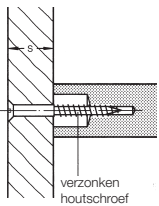

Type Nr.

Omschrijving

**BA20.1**  
**BA20.1B**  
**BA23.1**  
**BA23.1B**

**HEWI bevestigingswijze 1**

- bevestiging van voren met rozetten ø 52 mm
- rozettenbevestiging: bouwhoogte meubelgreep + 6,7 mm
- levering zonder verzonken schroeven
- voor meubelgrepen ø 20 mm, van hoogwaardige polyamide
- voor meubelgrepen ø 20 mm, van hoogwaardig mat polyamide
- voor meubelgrepen ø 23 mm, van hoogwaardige polyamide
- voor meubelgrepen ø 23 mm, van hoogwaardig mat polyamide

**BA20.21**  
**BA20.21B**  
**BA23.21**  
**BA23.21B**

**HEWI bevestigingswijze 21**

- voor dubbelzijdige bevestiging op hout met rozetten ø 52 mm
- rozettenbevestiging: bouwhoogte meubelgreep + 13,4 mm
- levering zonder verzonken schroeven
- Nota: schroeven ø 3,5 x (plaatdikte + 10)
- voor meubelgrepen ø 20 mm, van hoogwaardige polyamide
- voor meubelgrepen ø 20 mm, van hoogwaardig mat polyamide
- voor meubelgrepen ø 23 mm, van hoogwaardige polyamide
- voor meubelgrepen ø 23 mm, van hoogwaardig mat polyamide

**BA17.4**  
**BA17.4B**

**BA20.4**  
**BA20.4B**

**BA23.4**  
**BA23.4B**

**HEWI bevestigingswijze 4**

- van achteren doorschroeven met blinde rozetten
- levering zonder verzonken schroeven

Nota:

- 111... : schroeven ø 5 x (plaatdikte + 35)
- 548... : schroeven ø 4 x (plaatdikte + 20)
- 557... : schroeven ø 4 x (plaatdikte + 20)
- met blinde rozet ø 16 x 4,7 mm, van hoogwaardige polyamide
- met blinde rozet ø 16 x 4,7 mm, van hoogwaardig mat polyamide
- voor bijv. meubelgrepen 548... schroeven ø 4 x (plaatdikte + 20)
- met blinde rozet ø 20 x 5 mm, van hoogwaardige polyamide
- met blinde rozet ø 20 x 5 mm, van hoogwaardig mat polyamide
- voor bijv. meubelgrepen 111... schroeven ø 5 x (plaatdikte + 35)
- met blinde rozet ø 23,5 x 5,6 mm, van hoogwaardige polyamide
- met blinde rozet ø 23,5 x 5,6 mm, van hoogwaardig mat polyamide
- voor bijv. meubelgrepen 111.23... schroeven ø 5 x (plaatdikte + 35)