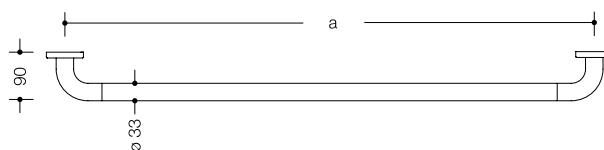

No de référence

Mesures en mm / Descriptif

33.7010

Tringle à vestiaire HEWI

- réalisé à partir du système modulaire ø 33 mm
- polyamide avec insert acier anti-corrosif
- préparé avec rosaces en inox ø 70 mm pour montage mural
- livraison sans vis de fixation et chevilles

Prix échelonnés pour barre portemanteau sans crochet/avec crochet coulissant

No de référence	33.7010
a (mm)	
300-599	
600-1099	
1100-1599	
1600-2099	
2100-2599	
2600-3099	
3100-3599	
3600-4099	

N.B. :

Merci de commander les patères coulissantes séparément.

Prix échelonnés pour barre portemanteau avec crochet fixe, sans porte-pictogramme

No de référence	33.7010.6V	33.7010.6H	33.7010.7V	33.7010.7H
Mesures d'entraxe de crochets	150 mm			
Placement	a (mm)			
2	450			
3	600			
4	750			
5	900			
6	1050			
7	1200			
8	1350			
9	1500			
10	1650			
11	1800			
12	1950			
13	2100			
14	2250			
15	2400			
16	2550			
17	2700			
18	2850			
19	3000			
20	3150			
21	3300			
22	3450			
23	3600			
24	3750			
25	3900			

Autres longueurs sur demande

MATÉRIAUX | COULEURS

Polyamide

EXPLICATIONS

L'entraxe a (en mm) + 70 mm correspond à la longueur souhaitée de la tringle de vestiaire, rosaces de montage comprises (voir ci-dessus).