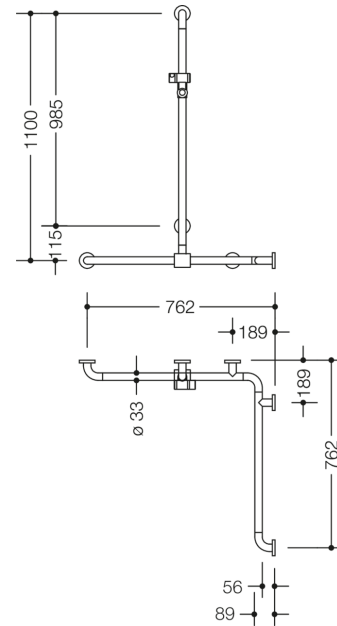

Bild liknande

Mått i mm

Fastigheter

Dusch, Badkarsstång med glidande duschstång inkl. handdusch och duschslang från 801-serien bestående av:

- Vertikalt och horisontellt arrangerade, Stängerna ansluts i rät vinkel med fästrossetter i stål och duschhållare
- med vertikal duschstång som kan flyttas i sidled (för installation)
- Används för att hålla och stödja i dusch- och badutrymmet
- Vertikal längd 1100 mm, Horisontella längder (hörnmontage) 762 mm vardera
- 89 mm djup, Avstånd till vägg 56 mm, Stångdiameter 33 mm, Rosettens diameter 70 mm
- Duschhållaren kan lutas steglöst och justeras i höjdlid genom att dra eller trycka i en stor spak
- Konisk hållare på duschhuvudhållaren gör det lättare att fästa handduschen
- med kontinuerlig, Korrosionsskyddad stål kärna
- Montering på väggen med väggspecifikt fästmaterial och rosetter från HEWI
- Kan monteras till vänster och höger
- testad upp till 200 kg när den används med HEWI fästmaterial
- Rekommenderad maxvikt för användaren: 150 kg
- tillverkad av högglansig polyamid i HEWI-färg 99 (ren vit)

och

- 1-jet handdusch med duschslang i plast, Färg vit
- Handdusch med kalkavskiljande vred för mjuk rengöring
- Typ av strålkastare: Regn
- Duschhuvudets diameter: 105 mm
- Finnar och ring av ljusgrå plast
- Flödes hastighet vid 3 bar: 14 l/min
- Spolbar sikt för smutsavskiljare
- Anslutningsgång G 1/2, Anslutningsstorlek: DN 15
- Slanglängd 1600 mm
- kink-skyddad
- Svängbar kona förhindrar att duschslangen vrider sig
- Svängbar kona i metall/knorr i metall, förkromad