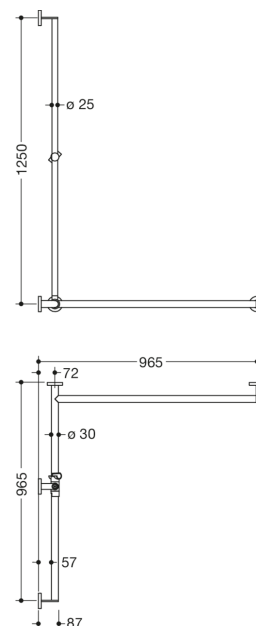

Bild liknande

Mått i mm

Fastigheter

Duschhandtag med glidande duschstång, System 900, Hörnmontering

- Vertikalt och horisontellt arrangerade, Stångerna ansluts i rät vinkel med fästrossetter och duschhållare
- med duschstång som kan flyttas i sidled (för installation)
- Version höger
- Vertikal längd 1250 mm, Horisontella längder (hörnmontage) 965 mm vardera, 87 mm djup
- Vertikal stångdiameter 25 mm, Horisontell stångdiameter 30 mm, Rörets tjocklek 2 mm, Rosettens diameter 70 mm
- av högkvalitativt rostfritt stål, förkromad
- Duschhållare tillverkad av plast, förkromad
- Passar till handduschar från olika tillverkare
- Duschhållaren kan lutas med en spärr och justeras i höjddled genom att vrida på den fjäderbelastade återställningsmekanismen
- Konisk hållare på duschhuvudhållaren gör det lättare att fästa handduschen
- Minskat antal fästrossetter tack vare innovativ hörnanslutning
- inklusive korrosionsfritt och testat HEWI-fästmaterial för väggmontering och tätningstejp för att tätat borrpunkterna, med ett maximalt stöдавstånd på 850 mm
- Observera vid användning med upphängda säten: Kompatibilitetskontroll krävs.
- testad upp till 200 kg när den används med HEWI fästmaterial
- Rekommenderad maxvikt för användaren: 150 kg
- En detaljerad lista över möjliga kombinationer av gripskenor, Vinkelhandtag och duschhandtag med matchande hängsitsar hittar du i vår onlinekatalog på nedladdningsområdet för den respektive produkten.