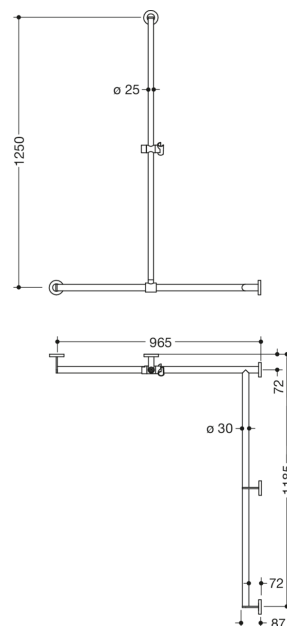

Bild liknande

Mått i mm

Fastigheter

Duschhandtag med glidande duschstång, System 900, Hörnmontering

- Vertikalt och horisontellt arrangerade, Stångerna ansluts i rät vinkel med fästrossetter och duschhållare
- med duschstång som kan flyttas i sidled (för installation)
- Version höger
- Vertikal längd 1250 mm, Horisontella längder (hörninstallation) 965 mm och 1185 mm, 87 mm djup
- Vertikal stångdiameter 25 mm, Horisontell stångdiameter 30 mm, Rörets tjocklek 2 mm, Rosettens diameter 70 mm
- av högkvalitativt rostfritt stål, förkromad
- Duschhållare tillverkad av plast, förkromad
- Passar till handduschar från olika tillverkare
- Duschhållaren kan lutas med en spärr och justeras i höjdlid genom att vrida på den fjäderbelastade återställningsmekanismen
- Konisk hållare på duschhuvudhållaren gör det lättare att fästa handduschen
- Minskat antal fästrossetter tack vare innovativ hörnanslutning
- inklusive korrosionsfritt och testat HEWI-fästmaterial för väggmontering och tätningstejp för att tätat borrpunkterna, med ett maximalt stöдавstånd på 850 mm
- Observera vid användning med upphängda säten: Kompatibilitetskontroll krävs.
- testad upp till 200 kg när den används med HEWI fästmaterial
- Rekommenderad maxvikt för användaren: 150 kg
- En detaljerad lista över möjliga kombinationer av gripskenor, Vinkelhandtag och duschhandtag med matchande hängsitsar hittar du i vår onlinekatalog på nedladdningsområdet för den respektive produkten.