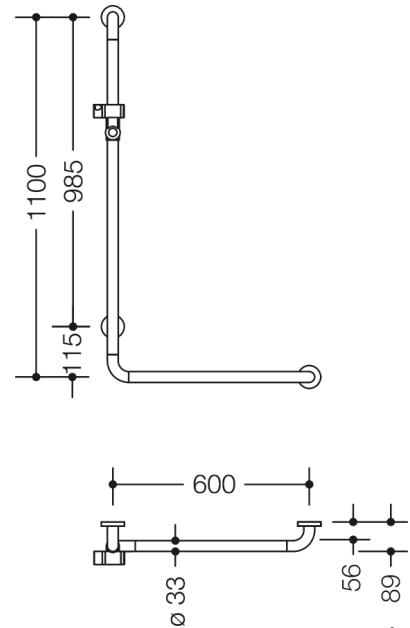

Bild liknande

Mått i mm

Fastigheter

Vinkelhandtag med duschhållare inkl. handdusch och duschslang från serie 801 bestående av:

- Vinklat handtag med duschhållare
 - Vertikalt och horisontellt arrangerade, Stängerna ansluts i rät vinkel med fästosetter i stål och duschhållare
 - Används för att hålla och stödja i dusch- och badutrymmet
 - Vertikal längd 1100 mm, Horisontell längd 600 mm
 - 89 mm djup, Avstånd till vägg 56 mm, Stångdiameter 33 mm, Rosettens diameter 70 mm
 - Duschhållaren kan lutas steglöst och justeras i höjddled genom att dra eller trycka i en stor spak
 - Konisk hållare på duschhuvudhållaren gör det lättare att fästa handduschen
 - med kontinuerlig, Korrosionsskyddad stålkärna
 - Montering på väggen med väggspecifikt fästmaterial och rosetter från HEWI
 - Kan monteras till vänster och höger
 - testad upp till 200 kg när den används med HEWI fästmaterial
 - Rekommenderad maxvikt för användaren: 150 kg
 - tillverkad av högglansig polyamid i HEWI-färg 99 (ren vit)
 - uppfyller kraven i ÖNORM B1600/1601 och SIA 500
- och
- 1-jet handdusch med duschslang i plast, Färg vit
 - Handdusch med kalkavskiljande vred för mjuk rengöring
 - Typ av strålkastare: Regn
 - Duschhuvudets diameter: 105 mm
 - Finnar och ring av ljusgrå plast
 - Flödes hastighet vid 3 bar: 14 l/min
 - Spolbar sikt för smutsavskiljare
 - Anslutningsgånga G 1/2, Anslutningsstorlek: DN 15
 - Slanglängd 1600 mm
 - kink-skyddad
 - Svängbar kona förhindrar att duschslangen vrider sig

- Svängbar kona i metall/knorr i metall, förkromad
- Handdusch testad enligt KTW och W270
- Duschslang testad i enlighet med EN 1113 och KTW
- Observera vid användning med upphängda säten: Kompatibilitetskontroll krävs.
- En detaljerad lista över möjliga kombinationer av gripskenor, Vinkelhandtag och duschhandtag med matchande hängsitsar hittar du i vår onlinekatalog på nedladdningsområdet för den respektive produkten.