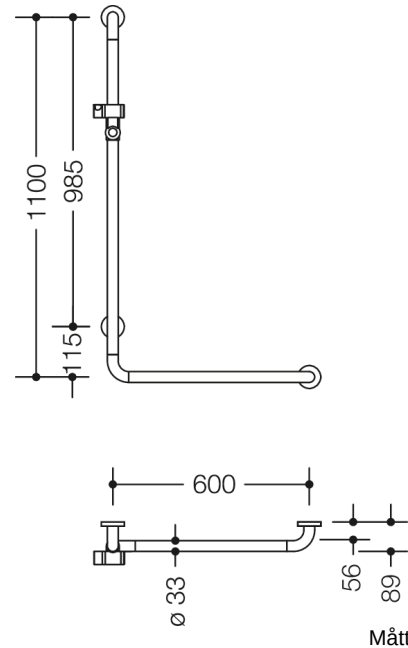

Bild liknande

Fastigheter

Vinkelhandtag med duschhållare inkl. handdusch och duschslang från serie 801 bestående av:

- Vinklat handtag med duschhållare
 - Vertikalt och horisontellt arrangerade, Stängerna ansluts i rät vinkel med fästosetter i stål och duschhållare
 - Används för att hålla och stödja i dusch- och badutrymmet
 - Vertikal längd 1100 mm, Horisontell längd 600 mm
 - 89 mm djup, Avstånd till vägg 56 mm, Stångdiameter 33 mm, Rosettens diameter 70 mm
 - Duschhållaren kan lutas steglöst och justeras i höjdlid genom att dra eller trycka i en stor spak
 - Konisk hållare på duschhuvudhållaren gör det lättare att fästa handduschen
 - med kontinuerlig, Korrosionsskyddad stålkärna
 - Montering på väggen med väggspecifikt fästmaterial och rosetter från HEWI
 - Kan monteras till vänster och höger
 - testad upp till 200 kg när den används med HEWI fästmaterial
 - Rekommenderad maxvikt för användaren: 150 kg
 - tillverkad av högglansig polyamid i HEWI-färg 99 (ren vit)
 - uppfyller kraven i ÖNORM B1600/1601 och SIA 500
- och
- 1-jet handdusch med duschslang i plast, Färg vit
 - Handdusch med kalkfria vred för mjuk rengöring
 - Typ av strålkastare: Regn
 - Duschhuvudets diameter: 105 mm
 - Finnar och ring av ljusgrå plast
 - Flödes hastighet vid 3 bar: 14 l/min
 - Spolbar sikt för smutsavskiljare
 - Anslutningsgånga G 1/2, Anslutningsstorlek: DN 15
 - Slanglängd 2000 mm
 - kink-skyddad
 - Svängbar kona förhindrar att duschslangen vrider sig

- Svängbar kona i metall/knorr i metall, förkromad
- Handdusch testad enligt KTW och W270
- Duschslang testad i enlighet med EN 1113 och KTW
- Observera vid användning med upphängda säten: Kompatibilitetskontroll krävs.
- En detaljerad lista över möjliga kombinationer av gripskenor, Vinkelhandtag och duschhandtag med matchande hängsitsar hittar du i vår onlinekatalog på nedladdningsområdet för den respektive produkten.