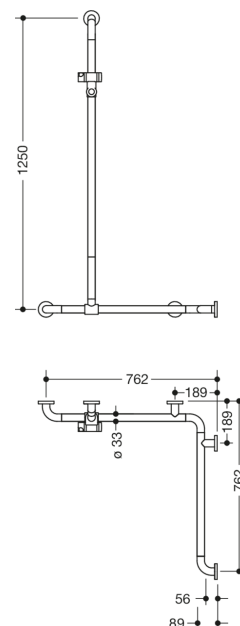

Bild liknande

Mått i mm

### Fastigheter

Duschhandtag med glidande duschstång (självmordsförebyggande version), Hörnmontering

- Horisontellt och vertikalt placerade, Stavar anslutna i rät vinkel med fästrossetter, böjd uppåt i 45° vinkel
- i sidled (för montering) rörlig duschhållarstång
- formen på den övre bågen gör det svårt att fästa rep, Snören eller liknande
- den nedre fästpunkten ska vara på en maximal höjd av 850 mm
- Duschhållaren kan lutas steglöst och justeras i höjdlid
- med kontinuerlig, Korrosionsskyddad stål kärna
- Montering på vägg med fästmaterial
- Kan monteras till vänster och höger
- Vertikal längd 1250 mm, Horisontella längder (hörnmontage) 762 mm vardera
- 89 mm djup, Stångdiameter 33 mm, Rosetter diameter 70 mm
- tillverkad av högkvalitativ polyamid enligt HEWI:s färgkarta
- BM211 fästmaterial ingår i leveransomfattningen
- vid montering med rosettfästen på lätta väggar krävs ett underlag, t.ex. Plywoodpaneler > 20 mm tjocka.