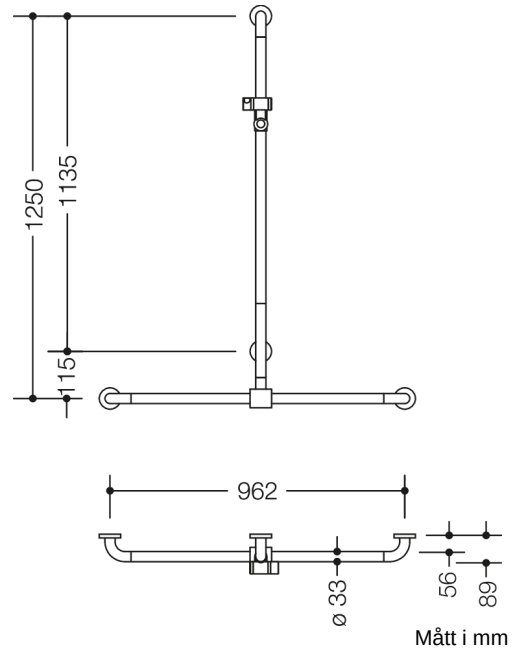

Bild liknande

Fastigheter

Dusch, Badkarshandle med glidande duschstång från 801-serien

- Vertikalt och horisontellt arrangerade, Stångerna ansluts i rät vinkel med fästrossetter i stål och duschhållare
- med vertikal duschstång som kan flyttas i sidled (för installation)
- Används för att hålla och stödja i dusch- och badutrymmet
- Vertikal längd 1250 mm, Horisontell längd 962 mm
- 89 mm djup, Avstånd till vägg 56 mm, Stångdiameter 33 mm, Rosettens diameter 70 mm
- Passar till handduschar från olika tillverkare
- Duschhållaren kan lutas steglöst och justeras i höjdlid genom att dra eller trycka i en stor spak
- Konisk hållare på duschhuvudhållaren gör det lättare att fästa handduschen
- med kontinuerlig, Korrosionsskyddad stålkärna
- Montering på väggen med väggspecifikt fästmaterial och rosetter från HEWI
- testad upp till 200 kg när den används med HEWI fästmaterial
- Rekommenderad maxvikt för användaren: 150 kg
- tillverkad av högglansig polyamid enligt HEWI färgkarta
- Observera vid användning med upphängda säten: Kompatibilitetskontroll krävs.
- En detaljerad lista över möjliga kombinationer av gripskenor, Vinkelhandtag och duschhandtag med matchande hängsitsar hittar du i vår onlinekatalog på nedladdningsområdet för den respektive produkten.