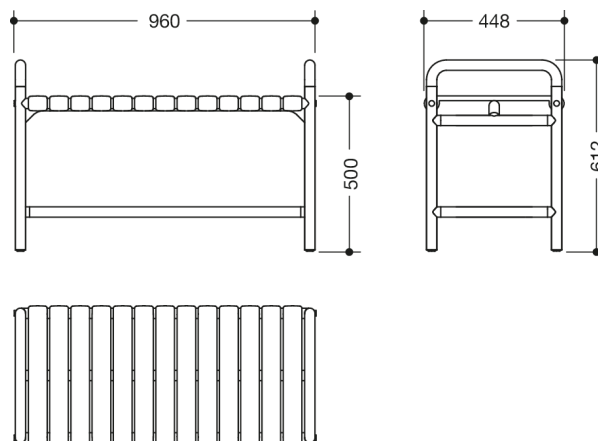

Bild liknande

Mått i mm

Fastigheter

Serie 801 duschbänk

- för säker sittning i bad- och duschutrymmet
- Maximal lastkapacitet 350 kg
- Mobil användning
- 960 mm bred, 448 mm djup, 500 mm sitthöjd, 612 mm Total höjd
- med 55 mm breda sitselement av polyamid
- med kontinuerlig, Korrosionsskyddad stålkärna
- tillverkad av högglansig polyamid enligt HEWI färgkarta