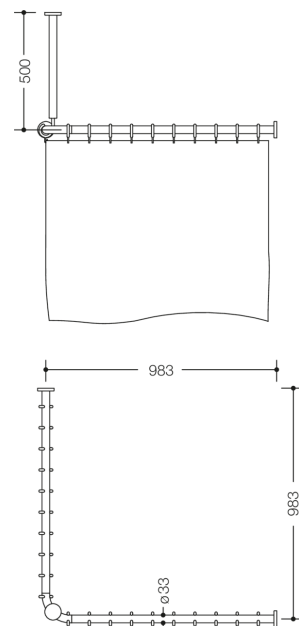

Bild liknande

Mått i mm

Fastigheter

Gardinstång med takupphängning och duschdraperi serie 801

- Horisontella och vertikala stänger anslutna i rät vinkel med gardinringar och duschdraperi.
- Montering på vägg och tak med korrosionsfritt HEWI-fixeringsmaterial och rosetter.
- Gardinstång för duschkabin 1000 x 1000 mm, axiellt mått 983 x 983 mm, kan förkortas på plats till 220 mm i ändarna.
- Takupphängning 500 mm lång, längd justerbar med 10 mm och kan förkortas med max. 100 mm vid rosetten.
- Stångdiameter 33 mm
- med 20 gardinringar
- tillverkad av högglossig polyamid enligt HEWI's färgskala.
- med metallkärna
- Duschdraperi av 100 % polyester, med rullad fåll av rostfritt stålband och stämplade öglor i rostfritt stål i toppen, duschtålig, tvättbar vid 30 °C.
- Gardinbredd 3000 mm, gardinhöjd 2000 mm