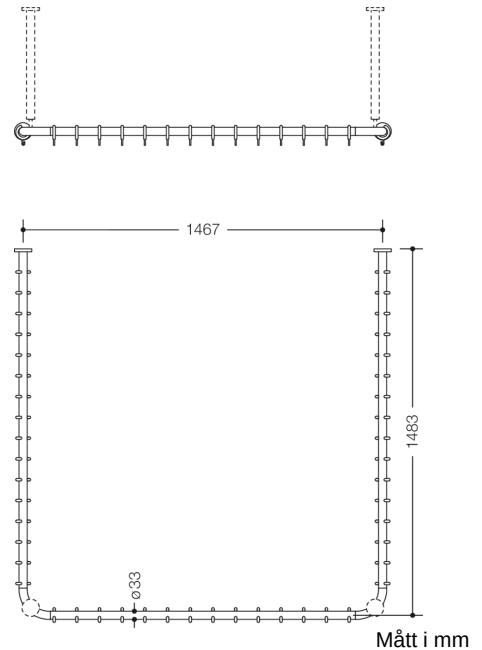

Bild liknande

Fastigheter

Serie 801 Gardinstång

- Horisontellt placerade stänger som är anslutna i rät vinkel i en U-form med gardinringar.
- används till att fästa en duschraperi
- med metallkärna
- Fastställande med rosetter på vägg och tak, takupphängning krävs, max. längd 600 mm
- kan förkortas på plats vid rosetter.
- med 46 gardinringar
- 1500 x 1500 x 1500 mm lång, stångdiameter 33 mm, rosettdiameter 70 mm
- tillverkad av högglansig polyamid enligt HEWI's färgskala.