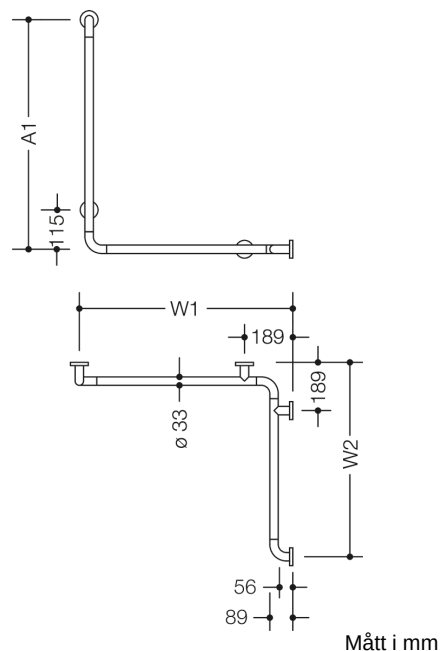

### Fastigheter

Serie 801 handledare för dusch, badkar

- Vertikala och horisontella stänger anslutna i rät vinkel med stålrosetter.
- Används i duschen och badet för att hålla fast och stödja.
- Vertikala längder som tillverkas på mått från 600 mm till 1250 mm, horisontella längder som tillverkas på mått från 475 mm till 1800 mm.
- 89 mm djup, avstånd till väggen 56 mm, stångdiameter 33 mm, rosettdiameter 70 mm
- Från en horisontell längd på 1200 mm krävs ytterligare en vägganslutning, eftersom avståndet mellan stolparna inte får överstiga 850 mm.
- Med kontinuerlig, korrosionsskyddad stålkärna
- Montering på väggen med väggspecifikt fästmaterial och rosen från HEWI
- Kan monteras på vänster och höger sida
- av högglasspolyamid enligt HEWI färgkarta
- Observera vid användning med hängsits: Kompatibilitetskontroll krävs.
- En detaljerad lista över möjliga kombinationer av stödhandtag, Vinkelhandtag och duschhandtag med matchande hängsitsar hittar du i vår onlinekatalog på nedladdningsområdet för den respektive produkten.