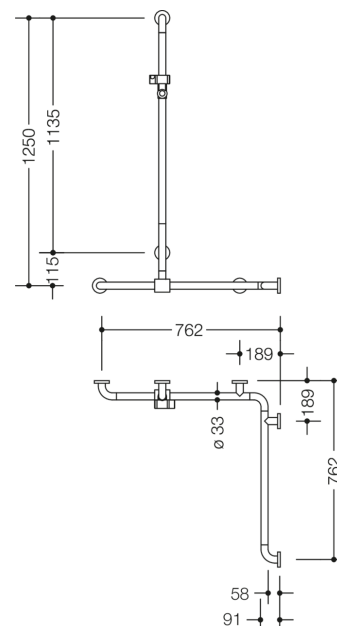

Bild liknande

Mått i mm

Fastigheter

Dusch, badkar handledare med glidande duschledare serie 801, hörnmontering

- Vertikala och horisontella stänger som är anslutna i rät vinkel med plastrosetter och duschhållare.
- med sidledes (för montering) rörlig vertikal duschhållare
- Används i duschen och badet för att hålla fast och stödja.
- Vertikal längd 1250 mm, horisontell längd (hörnmontering) 762 mm vardera.
- 91 mm djup, avstånd till väggen 58 mm, stångdiameter 33 mm, rosettdiameter 70 mm
- Lämplig för handduschar från olika tillverkare
- Duschhållaren kan lutas steglöst och justeras i höjd genom att dra eller trycka på en stor spak.
- Konisk hållare på duschhållaren gör det lättare att hänga upp handduschen
- med metallkärna och förstärkta ändkrökar i rostfritt stål
- Montering på väggen med väggspecifikt fästmaterial och rosen från HEWI
- Kan monteras på vänster och höger sida
- av högglosspolyamid enligt HEWI färgkarta
- Observera vid användning med hängsits: Kompatibilitetskontroll krävs.
- En detaljerad lista över möjliga kombinationer av stödhandtag, Vinkelhandtag och duschhandtag med matchande hängsitsar hittar du i vår onlinekatalog på nedladdningsområdet för den respektive produkten.