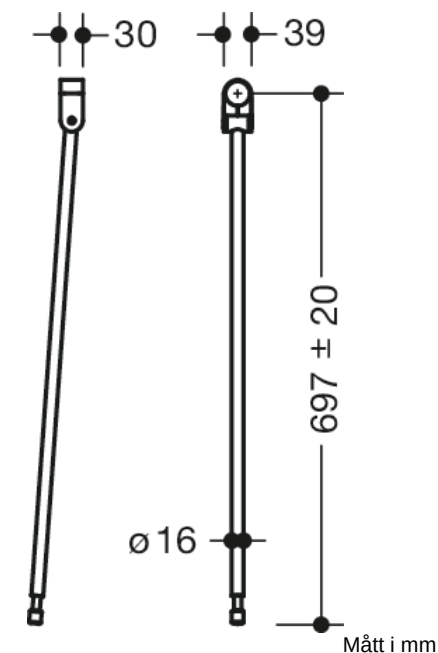

Bild liknande

Fastigheter

Golvstöd

- Vertikalt golvstöd för eftermontering på vikbara stödskenor och väggstödskenor 801.50...
- Installationshöjd 850 mm (för att uppfylla höjdkraven enligt ÖNORM B 1600)
- Enkel montering
- Anslutning av högglansig polyamid enligt HEWI:s färgkarta
- Stöd av högkvalitativt rostfritt stål, Matt markyta
- Vertikal längd 697 mm
- Höjdjustering i intervallet +/- 20 mm möjlig
- är tillverkad i enlighet med CE och UKCA:s förordning (EU) 2017/745 om medicintekniska produkter