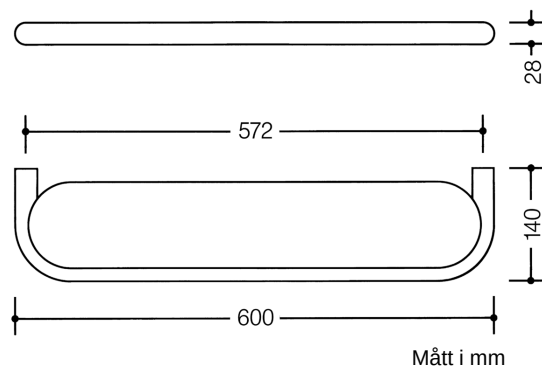

### Fastigheter

Hylla med glasskiva i 477 serien

- Hylla med rund kant och fast glasskiva
- Tryckknapp som gör det möjligt att ta bort den
- Stölskydd genom låsning
- 600 mm bred, 28 mm hög och 140 mm djup, glasskiva 572 mm bred
- tillverkad av höglansig polyamid enligt HEWI's färgskala.
- Glasskiva finns i matt vit
- inklusive korrosionsfritt HEWI fästesmaterial