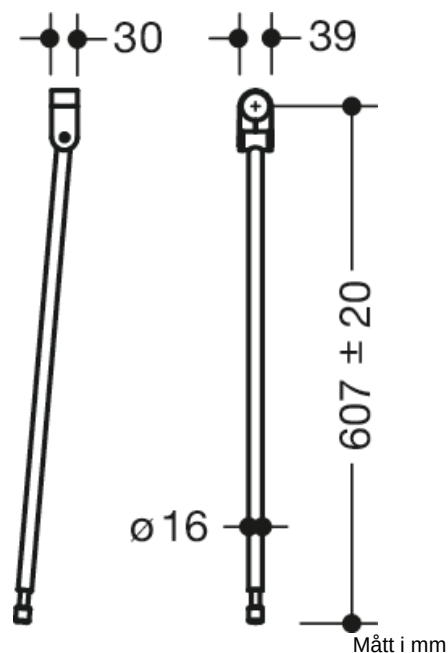

Bild liknande

Fastigheter

Serie 805 Classic golvstöd

- Vertikalt golvstöd för eftermontering på vikbara stödskenor och väggstödskenor 805.50...
- Installationshöjd 760 mm (för att uppfylla höjdkraven enligt DIN 18040)
- Enkel montering
- Anslutning av högkvalitativ polyamid i färgerna 90 (djupsvart), 92 (antracitgrå), 98 (signal vit), 99 (ren vit)
- Stöd av högkvalitativt rostfritt stål, Matt markyta
- Vertikal längd 607 mm
- Höjdjustering i intervallet +/- 20 mm möjlig
- är tillverkad i enlighet med CE och UKCA:s förordning (EU) 2017/745 om medicintekniska produkter