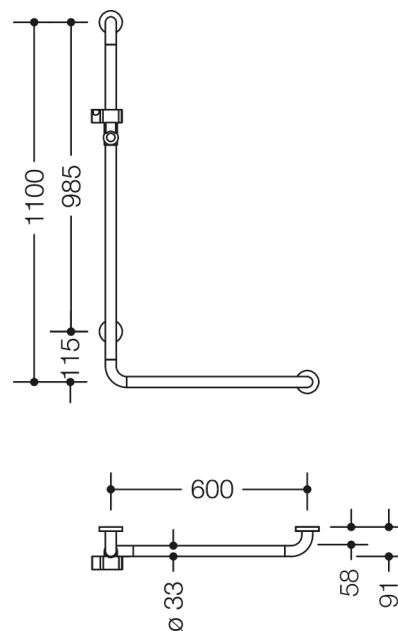

Bild liknande

Mått i mm

Fastigheter

Vinkelhandtag med duschhållare inkl. handdusch och duschslang från serie 801 bestående av:

- Vinkelhandtag med duschhållare
- Vertikala och horisontella stänger som är anslutna i rät vinkel med plastrosetter och duschhållare.
- Används i duschen och badet för att hålla fast och stödja.
- vertikal längd 1100 mm, horisontell längd 600 mm
- 91 mm djup, avstånd till väggen 58 mm, stångdiameter 33 mm, rosettdiameter 70 mm
- Duschhållaren kan lutas steglöst och justeras i höjd genom att dra eller trycka på en stor spak.
- Konisk hållare på duschhållaren gör det lättare att hänga upp handduschen
- med en kärna av metall/stål och förstärkta ändbågar av rostfritt stål
- Montering på väggen med väggspecifikt fästmaterial och rosen från HEWI
- Kan monteras på vänster och höger sida
- tillverkad av högglossig polyamid i HEWI färg 99 (rent vitt)
- Uppfyller kraven i ÖNORM B1600/1601 och SIA 500.

och

- 1-jet handdusch med duschslang av plast, färg vit
- Handdusch med soft-clean antikalkdubbar
- Spraytyp: Regn
- Diameter duschhuvud: 105 mm
- Knoppar och ringar i ljusgrå plast
- Flödes hastighet vid 3 bar: 14 l/min
- Sköljbar smutsfälla
- Anslutningsgänga G 1/2, anslutningsstorlek: DN 15
- Slanglängd 2000 mm
- vridskyddad
- Svängbar kon skyddar mot vridning av duschslangen
- Roterande kon/metallklocka av metall, förkromad
- Handdusch testad enligt KTW och W270