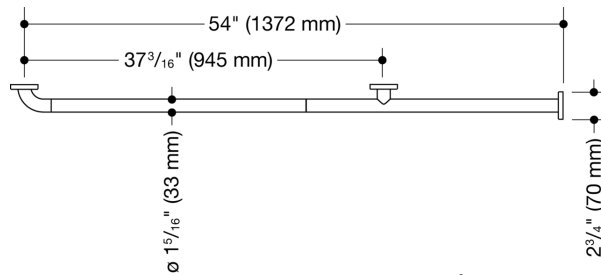

## Fastigheter

Stödhandtag för WC-stolar i serie 801 (USA)

- Bar med kontinuerlig, Korrosionsskyddad stålkärna och fästrossetter av stål
- böjd i rät vinkel på ena sidan i slutet, ensidig med rak ände
- Används för att hålla och stödja
- med kontinuerlig, Korrosionsskyddad stålkärna
- Montering på väggen med väggspecifikt fästmaterial och rosetter från HEWI
- Centrumavstånd 54 tum (1372 mm), 2 13/16 tum (71 mm) djup
- Stångdiameter 1 5/16 tum (33 mm), Rosettens diameter 70 mm (2 3/4 tum)
- Maximal lastkapacitet 150 kg (330 lbs)
- tillverkad av högkvalitativ polyamid i HEWI-färgerna 99 (ren vit), 95 (rockgrå), 92 (antracitgrå), 90 (djup svart), 86 (sand), 84 (umbra) och 33 (rubinröd)
- uppfyller kraven i 2010 års ADA-standarder och ICC/ANSI A117.1-2017
- Uppgraderingssats för toalettppappershållare 801.50US010 eftermonterbar