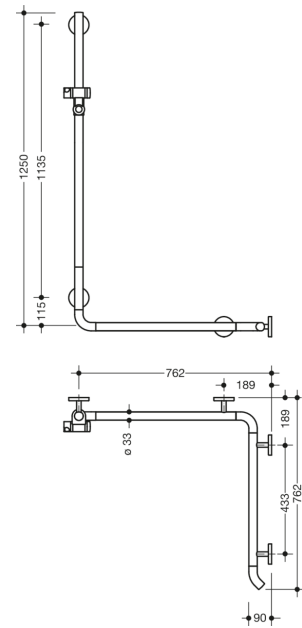

Bild liknande

Mått i mm

Fastigheter

Dusch, Badkarshandleare med WARM TOUCH duschhandtag

- Vertikalt och horisontellt arrangerade, Stänger anslutna i rät vinkel med duschhuvudhållare
- med 45° ändböjar riktade mot väggen
- Tillverkad av högkvalitativ kromoptiskt belagd polyamid med en varm känsla
- Duschhållare tillverkad av högkvalitativ polyamid i HEWI-färg 98 (signalvit)
- med kontinuerlig, Korrosionsskyddad stålkärna
- Vertikal längd 1250 mm, Horisontella längder 762 mm vardera
- 90 mm djup, Stångdiameter 33 mm
- Väggslutning med filigranöst rakt mot väggen (diameter 18 mm) och platta rosetter
- Rosettens diameter 80 mm, Kåpens höjd 13 mm
- Duschhållaren kan lutas steglöst och justeras i höjddled genom att dra eller trycka i en stor spak
- Konisk hållare på duschhuvudhållaren gör det lättare att fästa handduschen
- Passar till handduschar från olika tillverkare
- Enkel installation tack vare individuellt monterbara fästplattor av högkvalitativt rostfritt stål för fastsättning av duschkaret., Ledstång för badkar
- Kan monteras till vänster och höger
- testad upp till 200 kg när den används med HEWI fästmaterial
- Rekommenderad maxvikt för användaren: 150 kg
- inklusive korrosionsfritt HEWI-fästmaterial
- Observera vid användning med upphängda säten: Kompatibilitetskontroll krävs.
- En detaljerad lista över möjliga kombinationer av gripskenor, Vinkelhandtag och duschhandtag med matchande hängsitsar hittar du i vår onlinekatalog på nedladdningsområdet för den respektive produkten.