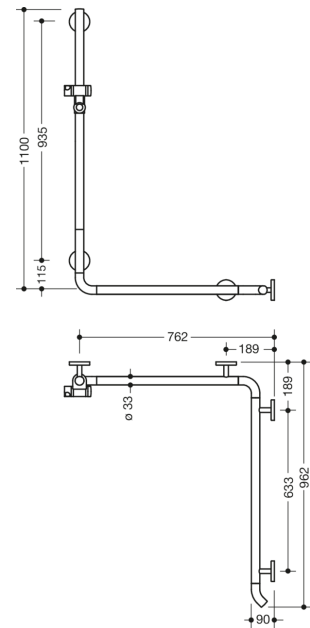

Bild liknande

Mått i mm

### Fastigheter

Dusch, Badkarshandleare med WARM TOUCH duschhandtag

- Vertikalt och horisontellt arrangerade, Stänger anslutna i rät vinkel med duschhuvudhållare
- med 45° ändböjning riktad mot väggen
- Tillverkad av högkvalitativ kromoptiskt belagd polyamid med en varm känsla
- Duschhållare tillverkad av högkvalitativ polyamid i HEWI-färg 98 (signalvit)
- med kontinuerlig, Korrosionsskyddad stålkärna
- Vertikal längd 1100 mm, Horisontella längder 762 mm och 962 mm
- 90 mm djup, Stångdiameter 33 mm
- Väggslutning med filigranöst rakt mot väggen (diameter 18 mm) och platta rosetter
- Rosettens diameter 80 mm, Kåpans höjd 13 mm
- Duschhållaren kan lutas steglöst och justeras i höjdlid genom att dra eller trycka i en stor spak
- Konisk hållare på duschhuvudhållaren gör det lättare att fästa handduschen
- Passar till handduschar från olika tillverkare
- Enkel installation tack vare individuellt monterbara fästplattor av högkvalitativt rostfritt stål för fastsättning av duschkaret., Ledstång för badkar
- Kan monteras till vänster och höger
- testad upp till 200 kg när den används med HEWI fästmaterial
- Rekommenderad maxvikt för användaren: 150 kg
- inklusive korrosionsfritt HEWI-fästmaterial
- uppfyller kraven i ÖNORM B1600/1601
- Observera vid användning med upphängda säten: Kompatibilitetskontroll krävs.
- En detaljerad lista över möjliga kombinationer av gripskenor, Vinkelhandtag och duschhandtag med matchande hängsitsar hittar du i vår onlinekatalog på nedladdningsområdet för den respektive produkten.