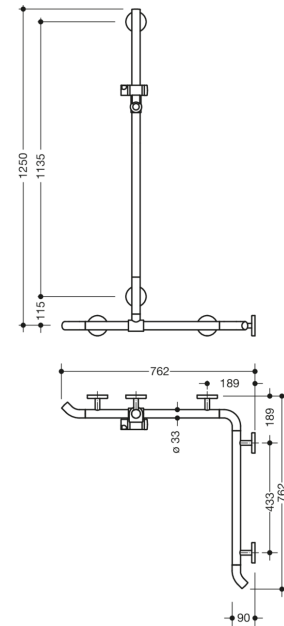

Bild liknande

Mått i mm

## Fastigheter

Dusch, Badkarshandleare med WARM TOUCH duschhandtag, Hörnmontering

- Vertikalt och horisontellt arrangerade, Stänger anslutna i rät vinkel med duschhuvudhållare
- med 45° ändböjar riktade mot väggen
- med vertikal duschstång som kan flyttas i sidled (för installation)
- Tillverkad av högkvalitativ kromoptiskt belagd polyamid med en varm känsla
- Duschhållare tillverkad av högkvalitativ polyamid i HEWI-färg 98 (signalvit)
- med kontinuerlig, Korrosionsskyddad stålkärna
- Vertikal längd 1250 mm, Horisontella längder (hörnmontage) 762 mm vardera
- 90 mm djup, Stångdiameter 33 mm
- Väggslutning med filigranstöd rakt mot väggen (diameter 18 mm) och platta rosetter
- Rosettens diameter 80 mm, Kåpans höjd 13 mm
- Duschhållaren kan lutas steglöst och justeras i höjddled genom att dra eller trycka i en stor spak
- Konisk hållare på duschhuvudhållaren gör det lättare att fästa handduschen
- Passar till handduschar från olika tillverkare
- Enkel installation tack vare individuellt monterbara fästplattor av högkvalitativt rostfritt stål för fastsättning av duschkaret., Ledstång för badkar
- Kan monteras till vänster och höger
- testad upp till 200 kg när den används med HEWI fästmaterial
- Rekommenderad maxvikt för användaren: 150 kg
- inklusive korrosionsfritt HEWI-fästmaterial
- Observera vid användning med upphängda säten: Kompatibilitetskontroll krävs.
- En detaljerad lista över möjliga kombinationer av gripskenor, Vinkelhandtag och duschhandtag med matchande hängsitsar hittar du i vår onlinekatalog på nedladdningsområdet för den respektive produkten.