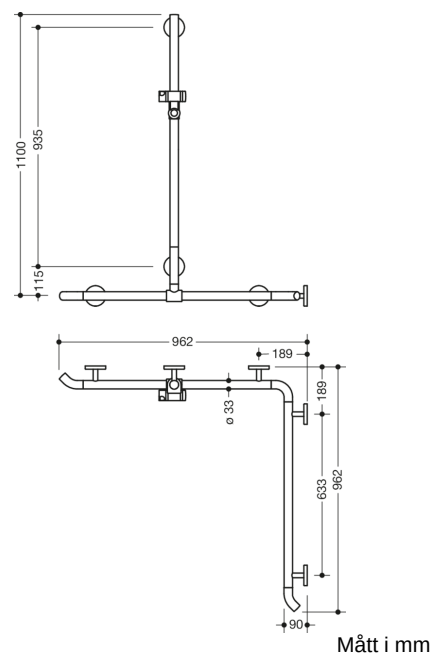

Bild liknande

Fastigheter

Dusch, Badkarshandleare med WARM TOUCH duschhandtag, Hörnmontering

- Vertikalt och horisontellt arrangerade, Stänger anslutna i rät vinkel med duschhuvudhållare
- med 45° ändböjar riktade mot väggen
- med vertikal duschstång som kan flyttas i sidled (för installation)
- Tillverkad av högkvalitativ kromoptiskt belagd polyamid med en varm känsla
- Duschkållare tillverkad av högkvalitativ polyamid i HEWI-färg 98 (signalvit)
- med kontinuerlig, Korrosionsskyddad stålkärna
- Vertikal längd 1100 mm, Horisontella längder (hörnmontage) 962 mm vardera
- 90 mm djup, Stångdiameter 33 mm
- Väggslutning med filigranöst rakt mot väggen (diameter 18 mm) och platta rosetter
- Rosettens diameter 80 mm, Kåpans höjd 13 mm
- Duschkållaren kan lutas steglöst och justeras i höjdlid genom att dra eller trycka i en stor spak
- Konisk hållare på duschhuvudhållaren gör det lättare att fästa handduschen
- Passar till handduschar från olika tillverkare
- Enkel installation tack vare individuellt monterbara fästplattor av högkvalitativt rostfritt stål för fastsättning av duschkaret., Ledstång för badkar
- Kan monteras till vänster och höger
- testad upp till 200 kg när den används med HEWI fästmaterial
- Rekommenderad maxvikt för användaren: 150 kg
- inklusive korrosionsfritt HEWI-fästmaterial
- uppfyller kraven i ÖNORM B1600/1601
- Observera vid användning med upphängda säten: Kompatibilitetskontroll krävs.
- En detaljerad lista över möjliga kombinationer av gripskenor, Vinkelhandtag och duschhandtag med matchande hängsitsar hittar du i vår onlinekatalog på nedladdningsområdet för den respektive produkten.