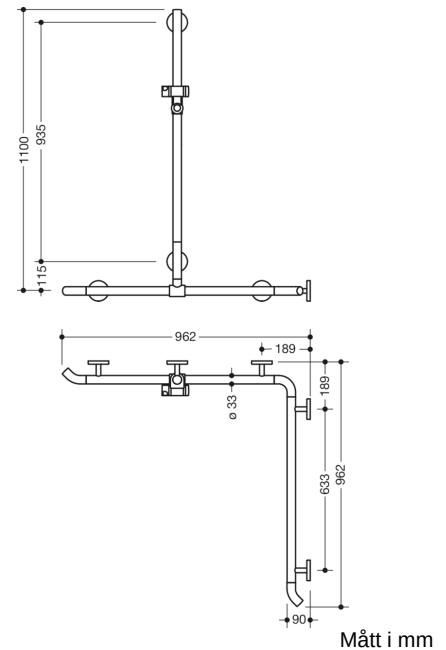

### Fastigheter

Dusch, Badkarshandleare med WARM TOUCH duschhandtag, Hörnmontering

- Vertikalt och horisontellt arrangerade, Stänger anslutna i rät vinkel med duschhuvudhållare
- med 45° ändböjar riktade mot väggen
- med vertikal duschstång som kan flyttas i sidled (för installation)
- Tillverkad av högkvalitativ kromoptiskt belagd polyamid med en varm känsla
- Duschhållare tillverkad av högkvalitativ polyamid i HEWI-färg 92 (antracitgrå)
- med kontinuerlig, Korrosionsskyddad stålkärna
- Vertikal längd 1100 mm, Horisontella längder (hörnmontage) 962 mm vardera
- 90 mm djup, Stångdiameter 33 mm
- Väggslutning med filigranöst rakt mot väggen (diameter 18 mm) och platta rosetter
- Rosettens diameter 80 mm, Kåpans höjd 13 mm
- Duschhållaren kan lutas steglöst och justeras i höjdlid genom att dra eller trycka i en stor spak
- Konisk hållare på duschhuvudhållaren gör det lättare att fästa handduschen
- Passar till handduschar från olika tillverkare
- Enkel installation tack vare individuellt monterbara fästplattor av högkvalitativt rostfritt stål för fastsättning av duschkaret., Ledstång för badkar
- Kan monteras till vänster och höger
- testad upp till 200 kg när den används med HEWI fästmaterial
- Rekommenderad maxvikt för användaren: 150 kg
- inklusive korrosionsfritt HEWI-fästmaterial
- uppfyller kraven i ÖNORM B1600/1601
- Observera vid användning med upphängda säten: Kompatibilitetskontroll krävs.
- En detaljerad lista över möjliga kombinationer av gripskenor, Vinkelhandtag och duschhandtag med matchande hängsitsar hittar du i vår onlinekatalog på nedladdningsområdet för den respektive produkten.