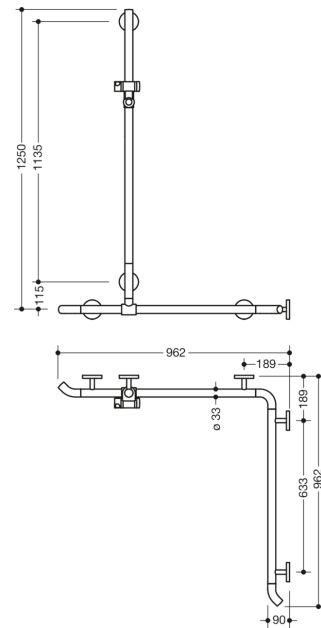

Bild liknande

Fastigheter

Dusch, Badkarshandleare med WARM TOUCH duschhandtag, Hörnmontering

- Vertikalt och horisontellt arrangerade, Stänger anslutna i rät vinkel med duschhuvudhållare
- med 45° ändböjar riktade mot väggen
- med vertikal duschstång som kan flyttas i sidled (för installation)
- Tillverkad av högkvalitativ kromoptiskt belagd polyamid med en varm känsla
- Duschhållare tillverkad av högkvalitativ polyamid i HEWI-färg 98 (signalvit)
- med kontinuerlig, Korrosionsskyddad stålkärna
- Vertikal längd 1250 mm, Horisontella längder (hörnmontage) 962 mm vardera
- 90 mm djup, Stångdiameter 33 mm
- Väggslutning med filigranstöd rakt mot väggen (diameter 18 mm) och platta rosetter
- Rosettens diameter 80 mm, Kåpans höjd 13 mm
- Duschhållaren kan lutas steglöst och justeras i höjdlid genom att dra eller trycka i en stor spak
- Konisk hållare på duschhuvudhållaren gör det lättare att fästa handduschen
- Passar till handduschar från olika tillverkare
- Enkel installation tack vare individuellt monterbara fästplattor av högkvalitativt rostfritt stål för fastsättning av duschkaret., Ledstång för badkar
- Kan monteras till vänster och höger
- testad upp till 200 kg när den används med HEWI fästmaterial
- Rekommenderad maxvikt för användaren: 150 kg
- inklusive korrosionsfritt HEWI-fästmaterial
- uppfyller kraven i ÖNORM B1600/1601
- Observera vid användning med upphängda säten: Kompatibilitetskontroll krävs.
- En detaljerad lista över möjliga kombinationer av gripskenor, Vinkelhandtag och duschhandtag med matchande hängsitsar hittar du i vår onlinekatalog på nedladdningsområdet för den respektive produkten.