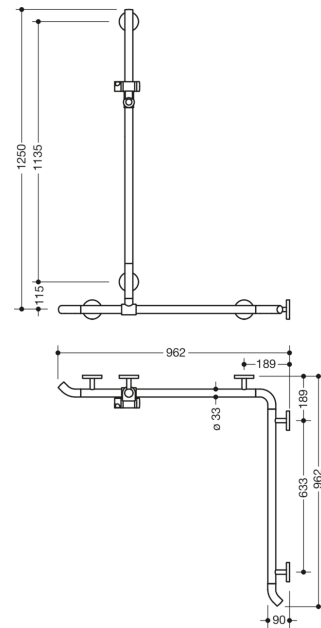

Bild liknande

Mått i mm

Fastigheter

Dusch, Badkarshandleare med WARM TOUCH duschhandtag, Hörnmontering

- Vertikalt och horisontellt arrangerade, Stänger anslutna i rät vinkel med duschhuvudhållare
- med 45° ändböjar riktade mot väggen
- med vertikal duschstång som kan flyttas i sidled (för installation)
- Tillverkad av högkvalitativ kromoptiskt belagd polyamid med en varm känsla
- Duschhållare tillverkad av högkvalitativ polyamid i HEWI-färg 92 (antracitgrå)
- med kontinuerlig, Korrosionsskyddad stålkärna
- Vertikal längd 1250 mm, Horisontella längder (hörnmontage) 962 mm vardera
- 90 mm djup, Stångdiameter 33 mm
- Väggslutning med filigranöst rakt mot väggen (diameter 18 mm) och platta rosetter
- Rosettens diameter 80 mm, Kåpans höjd 13 mm
- Duschhållaren kan lutas steglöst och justeras i höjdlid genom att dra eller trycka i en stor spak
- Konisk hållare på duschhuvudhållaren gör det lättare att fästa handduschen
- Passar till handduschar från olika tillverkare
- Enkel installation tack vare individuellt monterbara fästplattor av högkvalitativt rostfritt stål för fastsättning av duschkaret., Ledstång för badkar
- Kan monteras till vänster och höger
- testad upp till 200 kg när den används med HEWI fästmaterial
- Rekommenderad maxvikt för användaren: 150 kg
- inklusive korrosionsfritt HEWI-fästmaterial
- uppfyller kraven i ÖNORM B1600/1601
- Observera vid användning med upphängda säten: Kompatibilitetskontroll krävs.
- En detaljerad lista över möjliga kombinationer av gripskenor, Vinkelhandtag och duschhandtag med matchande hängsitsar hittar du i vår onlinekatalog på nedladdningsområdet för den respektive produkten.