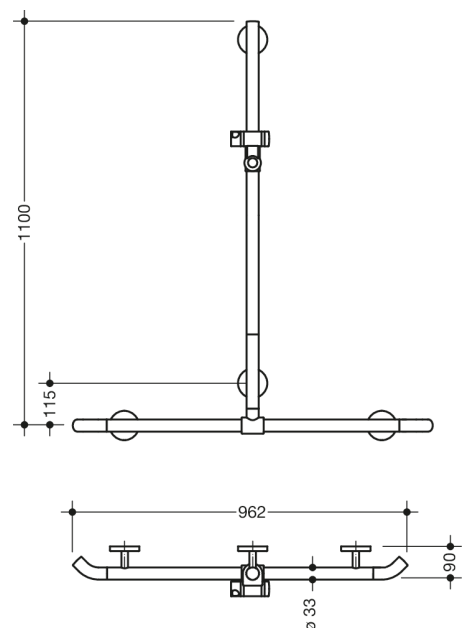

Bild liknande

Mått i mm

Fastigheter

Dusch, Badkarshandleare med WARM TOUCH duschhandtag

- Vertikalt och horisontellt arrangerade, Stänger anslutna i rät vinkel med duschhuvudhållare
- med 45° ändböjar riktade mot väggen
- med vertikal duschstång som kan flyttas i sidled (för installation)
- Tillverkad av högkvalitativ kromoptiskt belagd polyamid med en varm känsla
- Duschhållare tillverkad av högkvalitativ polyamid i HEWI-färg 98 (signalvit)
- med kontinuerlig, Korrosionsskyddad stålkärna
- Vertikal längd 1100 mm, Horisontell längd 962 mm
- 90 mm djup, Stångdiameter 33 mm
- Väggslutning med filigranstöd rakt mot väggen (diameter 18 mm) och platta rosetter
- Rosettens diameter 80 mm, Kåpans höjd 13 mm
- Duschhållaren kan lutas steglöst och justeras i höjdlid genom att dra eller trycka i en stor spak
- Konisk hållare på duschhuvudhållaren gör det lättare att fästa handduschen
- Passar till handduschar från olika tillverkare
- Enkel installation tack vare individuellt monterbara fästplattor av högkvalitativt rostfritt stål för fastsättning av duschkaret., Ledstång för badkar
- inklusive korrosionsfritt HEWI-fästmaterial
- Observera vid användning med upphängda säten: Kompatibilitetskontroll krävs.
- testad upp till 200 kg när den används med HEWI fästmaterial
- Rekommenderad maxvikt för användaren: 150 kg
- En detaljerad lista över möjliga kombinationer av gripskenor, Vinkelhandtag och duschhandtag med matchande hängsitsar hittar du i vår onlinekatalog på nedladdningsområdet för den respektive produkten.