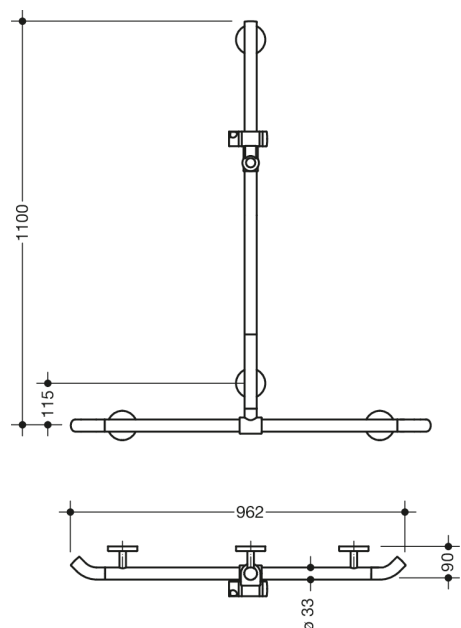

Bild liknande

Mått i mm

### Fastigheter

Dusch, Badkarshandleare med WARM TOUCH duschhandtag

- Vertikalt och horisontellt arrangerade, Stänger anslutna i rät vinkel med duschhuvudhållare
- med 45° ändböjar riktade mot väggen
- med vertikal duschstång som kan flyttas i sidled (för installation)
- Tillverkad av högkvalitativ kromoptiskt belagd polyamid med en varm känsla
- Duschhållare tillverkad av högkvalitativ polyamid i HEWI-färg 92 (antracitgrå)
- med kontinuerlig, Korrosionsskyddad stålkärna
- Vertikal längd 1100 mm, Horisontell längd 962 mm
- 90 mm djup, Stångdiameter 33 mm
- Väggslutning med filigranöst rakt mot väggen (diameter 18 mm) och platta rosetter
- Rosettens diameter 80 mm, Kåpans höjd 13 mm
- Duschhållaren kan lutas steglöst och justeras i höjdlid genom att dra eller trycka i en stor spak
- Konisk hållare på duschhuvudhållaren gör det lättare att fästa handduschen
- Passar till handduschar från olika tillverkare
- Enkel installation tack vare individuellt monterbara fästplattor av högkvalitativt rostfritt stål för fastsättning av duschkaret., Ledstång för badkar
- inklusive korrosionsfritt HEWI-fästmaterial
- Observera vid användning med upphängda säten: Kompatibilitetskontroll krävs.
- testad upp till 200 kg när den används med HEWI fästmaterial
- Rekommenderad maxvikt för användaren: 150 kg
- En detaljerad lista över möjliga kombinationer av gripskenor, Vinkelhandtag och duschhandtag med matchande hängsitsar hittar du i vår onlinekatalog på nedladdningsområdet för den respektive produkten.