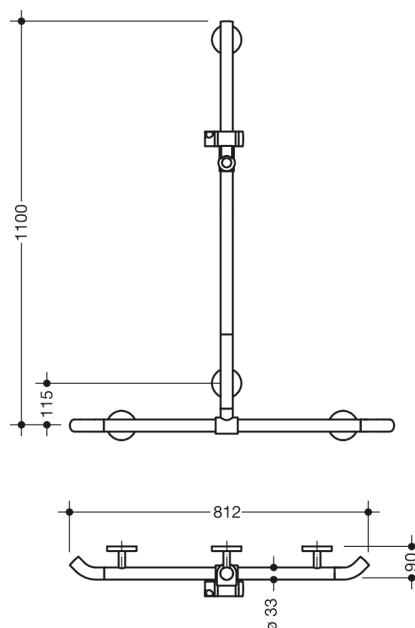

Bild liknande

Mått i mm

Fastigheter

Dusch, Badkarshandleare med WARM TOUCH duschhandtag

- Vertikalt och horisontellt arrangerade, Stänger anslutna i rät vinkel med duschhuvudhållare
- med 45° ändböjar riktade mot väggen
- med vertikal duschstång som kan flyttas i sidled (för installation)
- Tillverkad av högkvalitativ kromoptiskt belagd polyamid med en varm känsla
- Duschkållare tillverkad av högkvalitativ polyamid i HEWI-färg 98 (signalvit)
- med kontinuerlig, Korrosionsskyddad stålkärna
- Vertikal längd 1100 mm, Horisontell längd 812 mm
- 90 mm djup, Stångdiameter 33 mm
- Väggslutning med filigranstöd rakt mot väggen (diameter 18 mm) och platta rosetter
- Rosettens diameter 80 mm, Kåpans höjd 13 mm
- Duschkållaren kan lutas steglöst och justeras i höjdlid genom att dra eller trycka i en stor spak
- Konisk hållare på duschhuvudhållaren gör det lättare att fästa handduschen
- Passar till handduschar från olika tillverkare
- Enkel installation tack vare individuellt monterbara fästplattor av högkvalitativt rostfritt stål för fastsättning av duschkaret., Ledstång för badkar
- inklusive korrosionsfritt HEWI-fästmaterial
- Observera vid användning med upphängda säten: Kompatibilitetskontroll krävs.
- testad upp till 200 kg när den används med HEWI fästmaterial
- Rekommenderad maxvikt för användaren: 150 kg
- En detaljerad lista över möjliga kombinationer av gripskenor, Vinkelhandtag och duschhandtag med matchande hängsitsar hittar du i vår onlinekatalog på nedladdningsområdet för den respektive produkten.