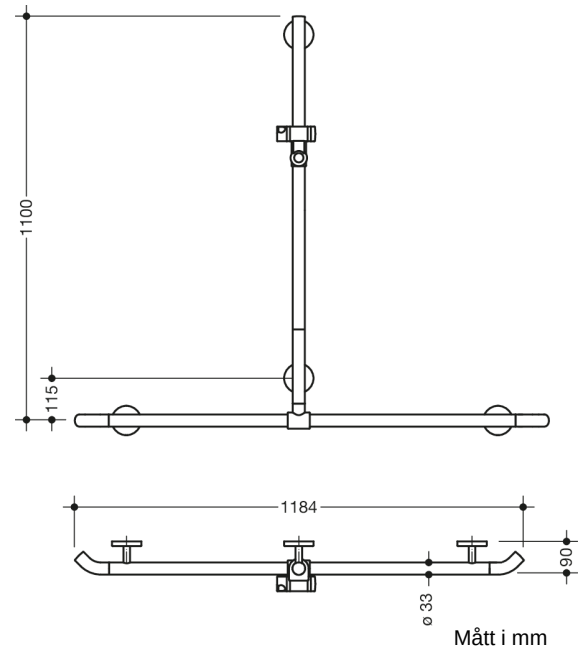

### Fastigheter

Dusch, Badkarshandle med WARM TOUCH duschhandtag

- Vertikalt och horisontellt arrangerade, Stänger anslutna i rät vinkel med duschhuvudhållare
- med 45° ändböjar riktade mot väggen
- med vertikal duschstång som kan flyttas i sidled (för installation)
- Tillverkad av högkvalitativ kromoptiskt belagd polyamid med en varm känsla
- Duschhållare tillverkad av högkvalitativ polyamid i HEWI-färg 98 (signalvit)
- med kontinuerlig, Korrosionsskyddad stålkärna
- Vertikal längd 1100 mm, Horisontell längd 1184 mm
- 90 mm djup, Stängdiameter 33 mm
- Väggslutning med filigranöst rakt mot väggen (diameter 18 mm) och platta rosetter
- Rosettens diameter 80 mm, Kåpans höjd 13 mm
- Duschhållaren kan lutas steglöst och justeras i höjdlid genom att dra eller trycka i en stor spak
- Konisk hållare på duschhuvudhållaren gör det lättare att fästa handduschen
- Passar till handduschar från olika tillverkare
- Enkel installation tack vare individuellt monterbara fästplattor av högkvalitativt rostfritt stål för fastsättning av duschkaret., Ledstång för badkar
- inklusive korrosionsfritt HEWI-fästmaterial
- Observera vid användning med upphängda säten: Kompatibilitetskontroll krävs.
- testad upp till 200 kg när den används med HEWI fästmaterial
- Rekommenderad maxvikt för användaren: 150 kg
- En detaljerad lista över möjliga kombinationer av gripskenor, Vinkelhandtag och duschhandtag med matchande hängsitsar hittar du i vår onlinekatalog på nedladdningsområdet för den respektive produkten.