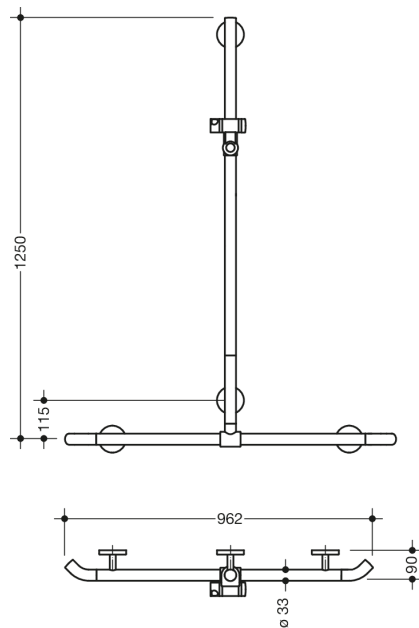

Bild liknande

Mått i mm

Fastigheter

Dusch, Badkarshandleare med WARM TOUCH duschhandtag

- Vertikalt och horisontellt arrangerade, Stänger anslutna i rät vinkel med duschhuvudhållare
- med 45° ändböjar riktade mot väggen
- med vertikal duschstång som kan flyttas i sidled (för installation)
- Tillverkad av högkvalitativ kromoptiskt belagd polyamid med en varm känsla
- Duschhållare tillverkad av högkvalitativ polyamid i HEWI-färg 98 (signalvit)
- med kontinuerlig, Korrosionsskyddad stålkärna
- Vertikal längd 1250 mm, Horisontell längd 962 mm
- 90 mm djup, Stångdiameter 33 mm
- Väggslutning med filigranöst rakt mot väggen (diameter 18 mm) och platta rosetter
- Rosettens diameter 80 mm, Kåpans höjd 13 mm
- Duschhållaren kan lutas steglöst och justeras i höjdlid genom att dra eller trycka i en stor spak
- Konisk hållare på duschhuvudhållaren gör det lättare att fästa handduschen
- Passar till handduschar från olika tillverkare
- Enkel installation tack vare individuellt monterbara fästplattor av högkvalitativt rostfritt stål för fastsättning av duschkaret., Ledstång för badkar
- inklusive korrosionsfritt HEWI-fästmaterial
- Observera vid användning med upphängda säten: Kompatibilitetskontroll krävs.
- testad upp till 200 kg när den används med HEWI fästmaterial
- Rekommenderad maxvikt för användaren: 150 kg
- En detaljerad lista över möjliga kombinationer av gripskenor, Vinkelhandtag och duschhandtag med matchande hängsitsar hittar du i vår onlinekatalog på nedladdningsområdet för den respektive produkten.